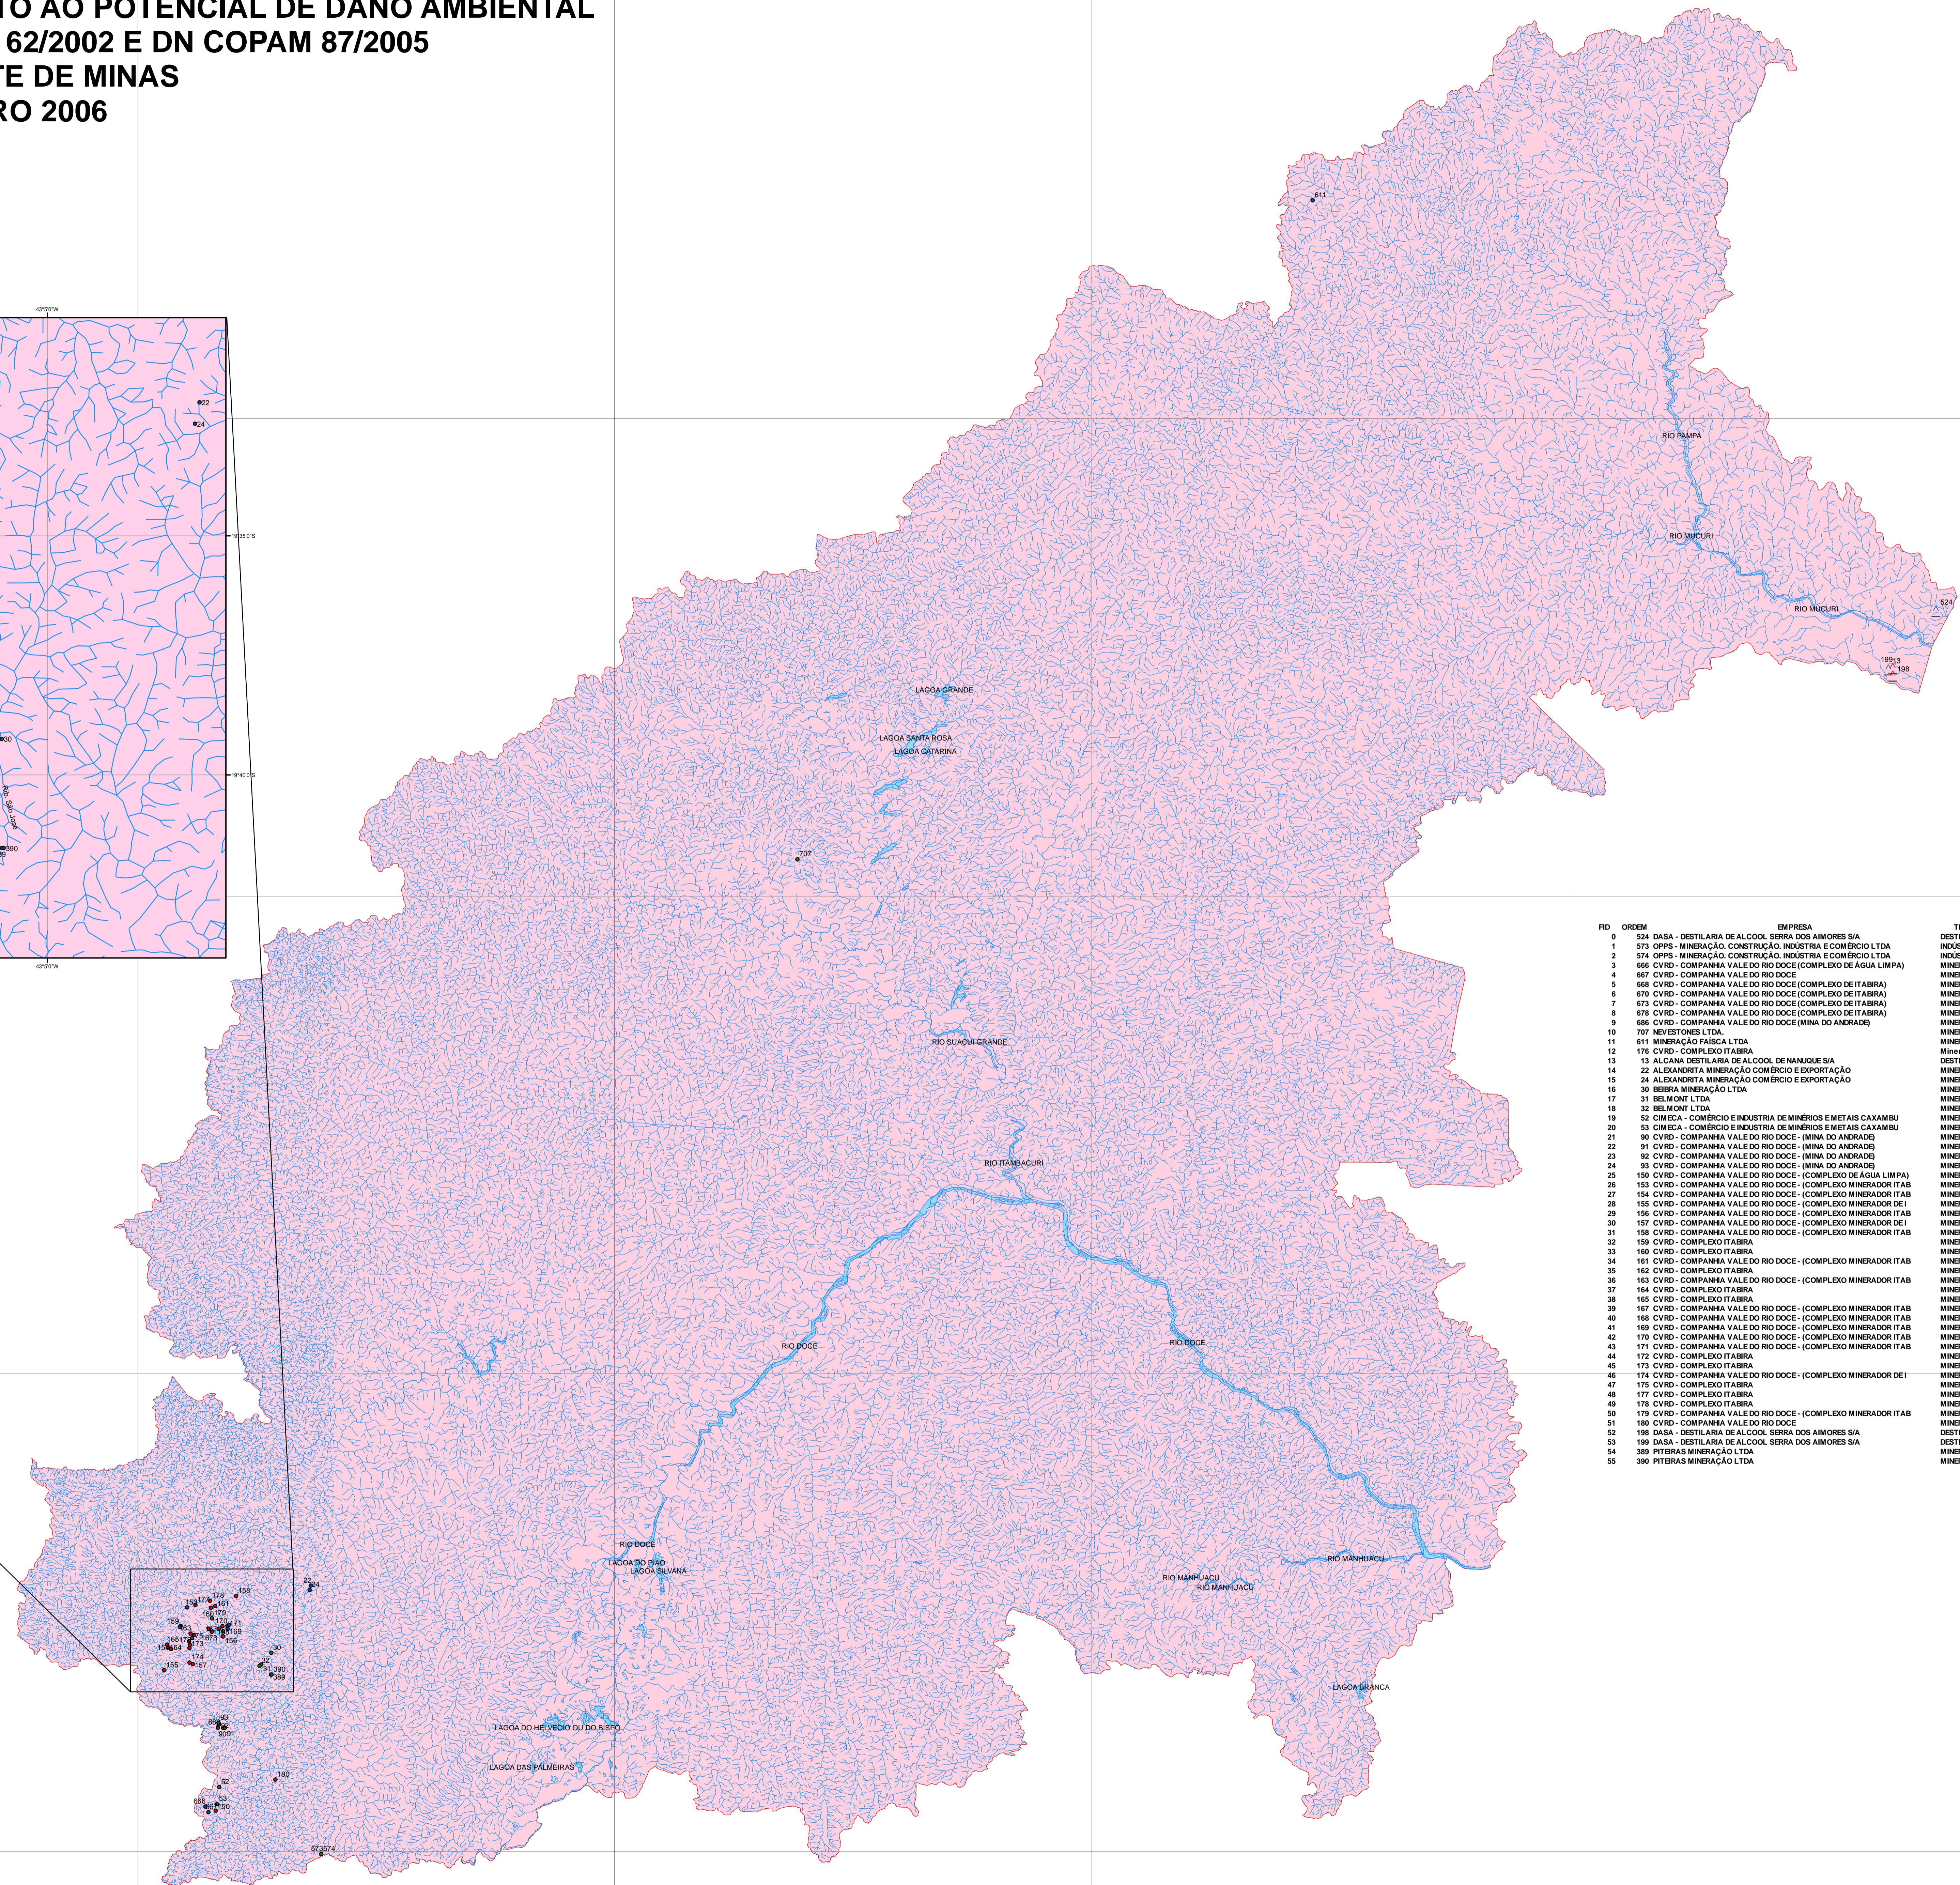

**CLASSIFICAÇÃO DAS BARRAGENS QUANTO AO POTENCIAL DE DANO AMBIENTAL
DE ACORDO COM A DN COPAM 62/2002 E DN COPAM 87/2005
SUPRAM LESTE DE MINAS
DEZEMBRO 2006**

1. **Classe Barragem**
2. Classe I
   - Classe II
   - Classe III
   - △ Classe II Vinhaça
   - △ Classe III Vinhaça
   - Hidrografia
   - Lago
   - Supram Leste Mineiro

1:500.000