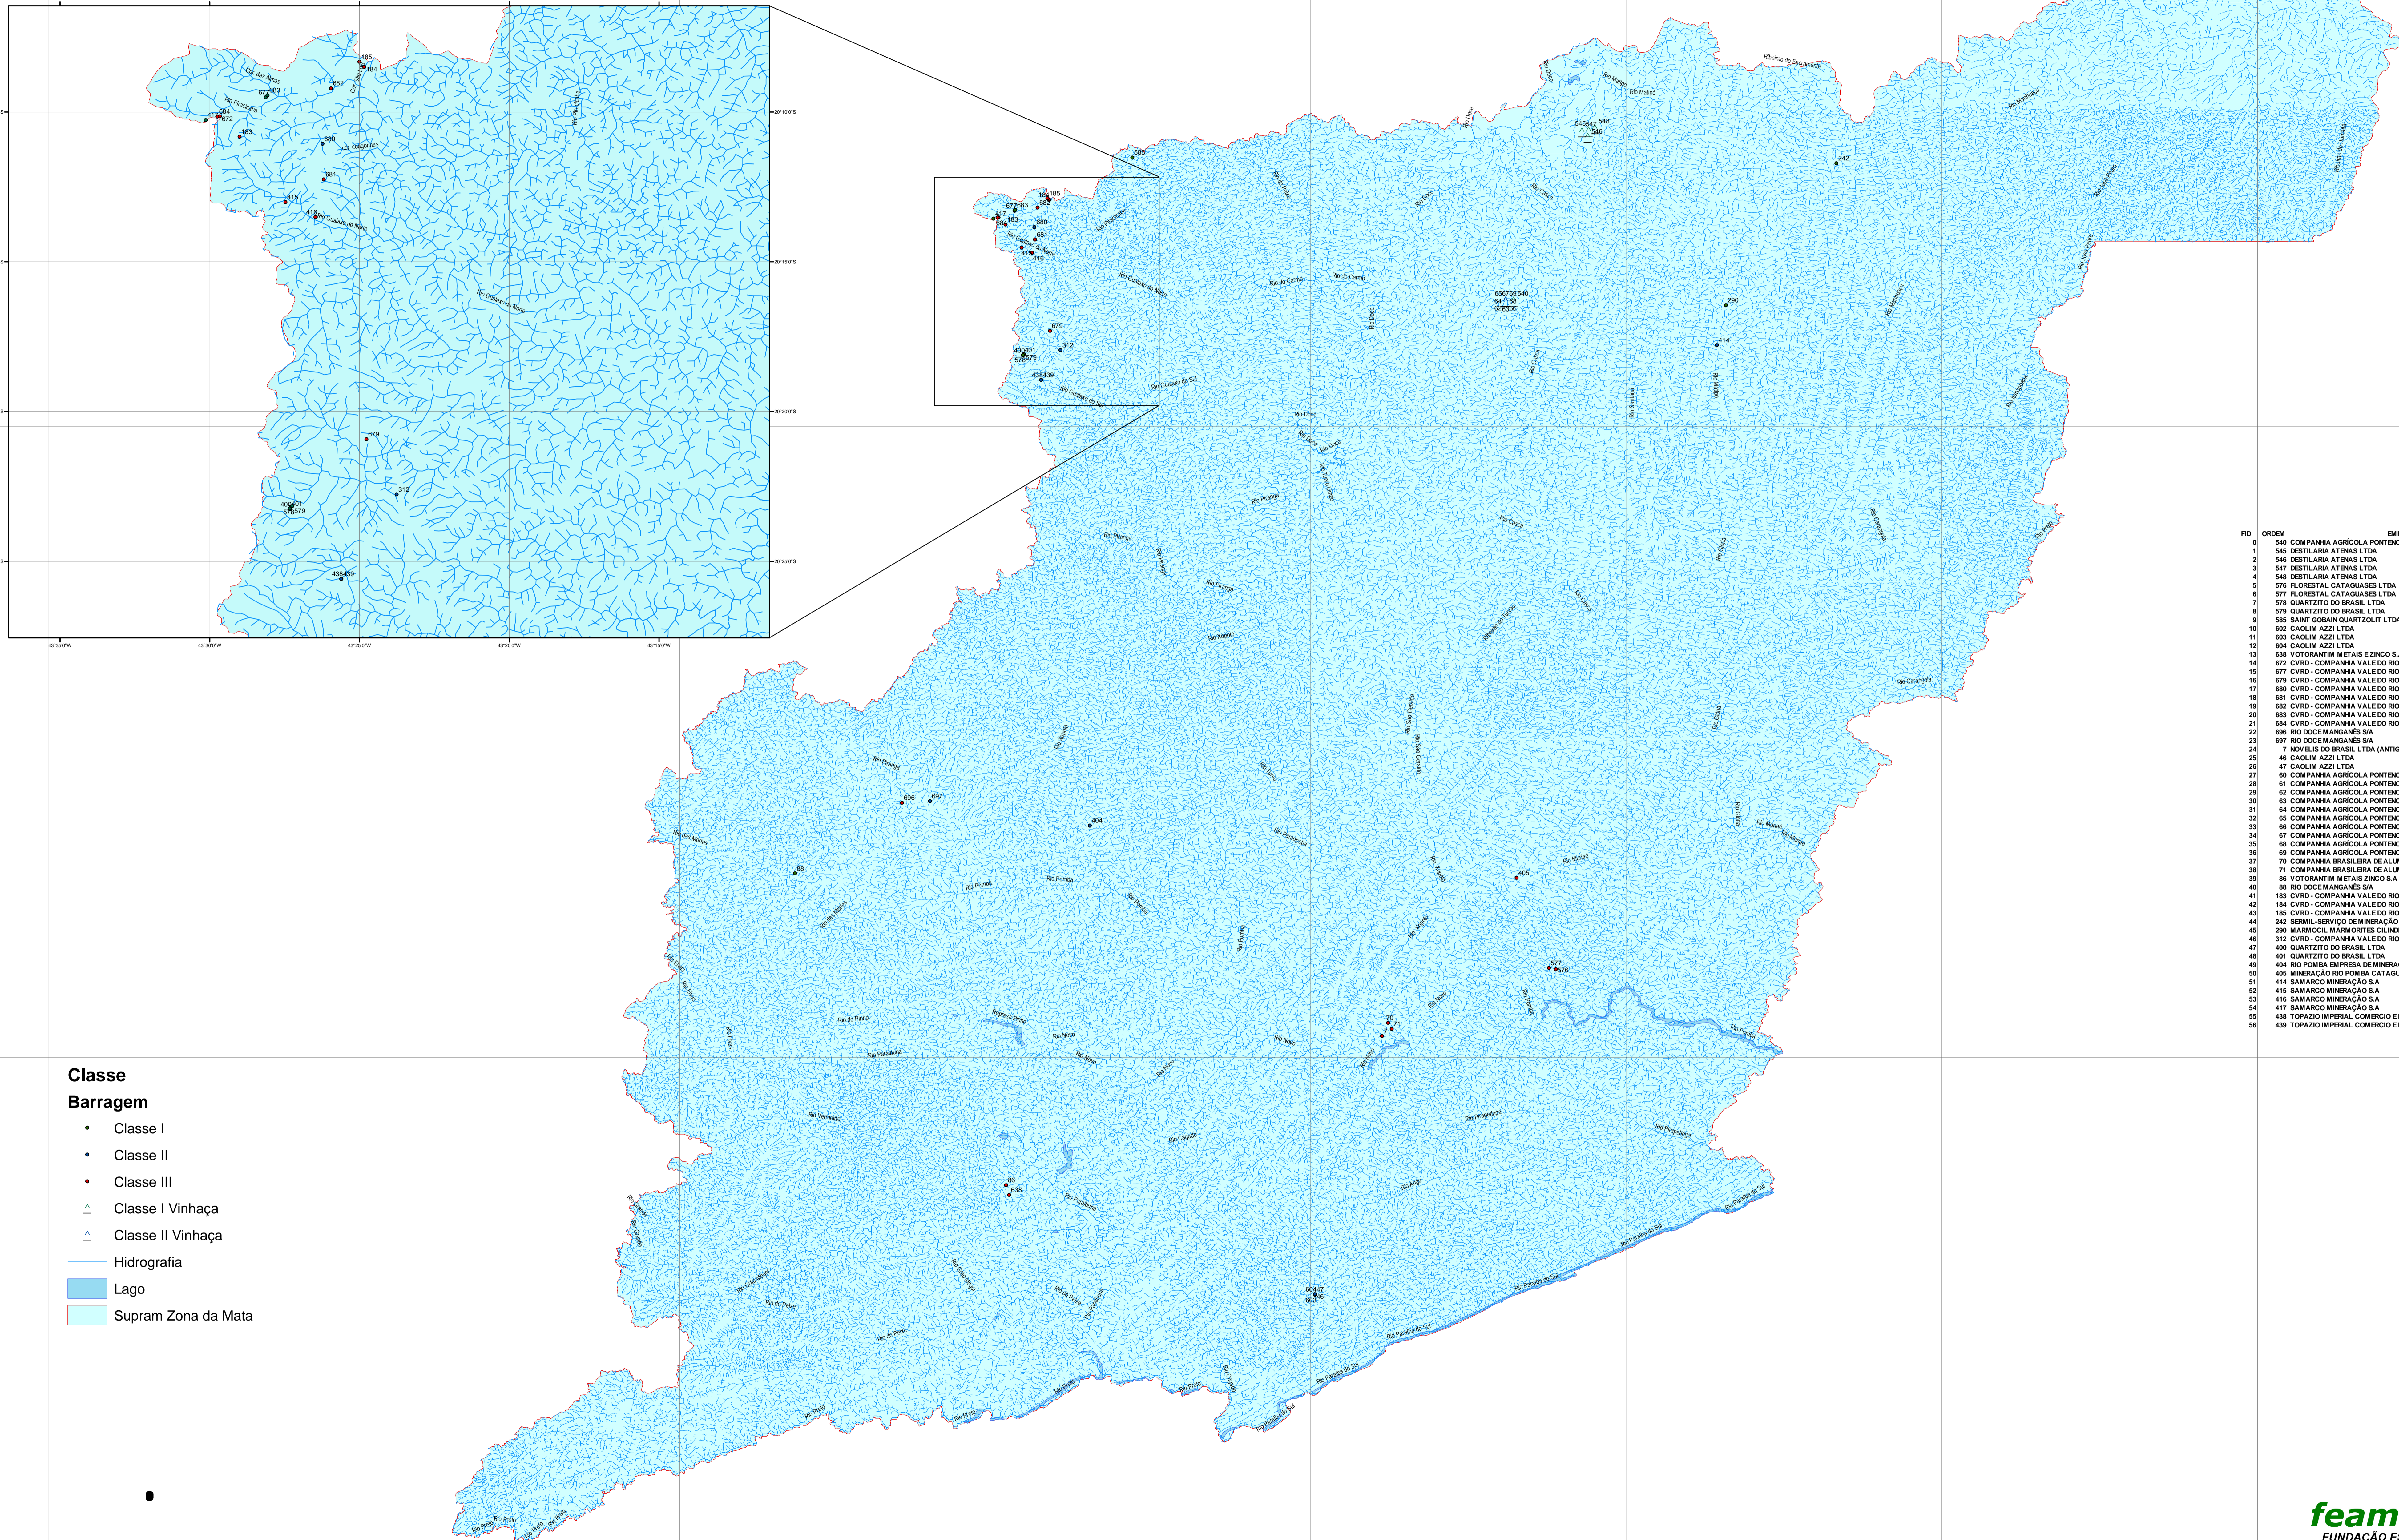

CLASSIFICAÇÃO DAS BARRAGENS QUANTO AO POTENCIAL DE DANO AMBIENTAL DE ACORDO COM A DN COPAM 62/2002 E DN COPAM 87/2005 SUPRAM ZONA DA MATA DEZEMBRO 2006

1. **Classe Barragem**
2. Classe I
   - Classe II
   - Classe III
   - △ Classe I Vinhaça
   - △ Classe II Vinhaça
   - Hidrografia
   - Lago
   - Supram Zona da Mata

1:410.000