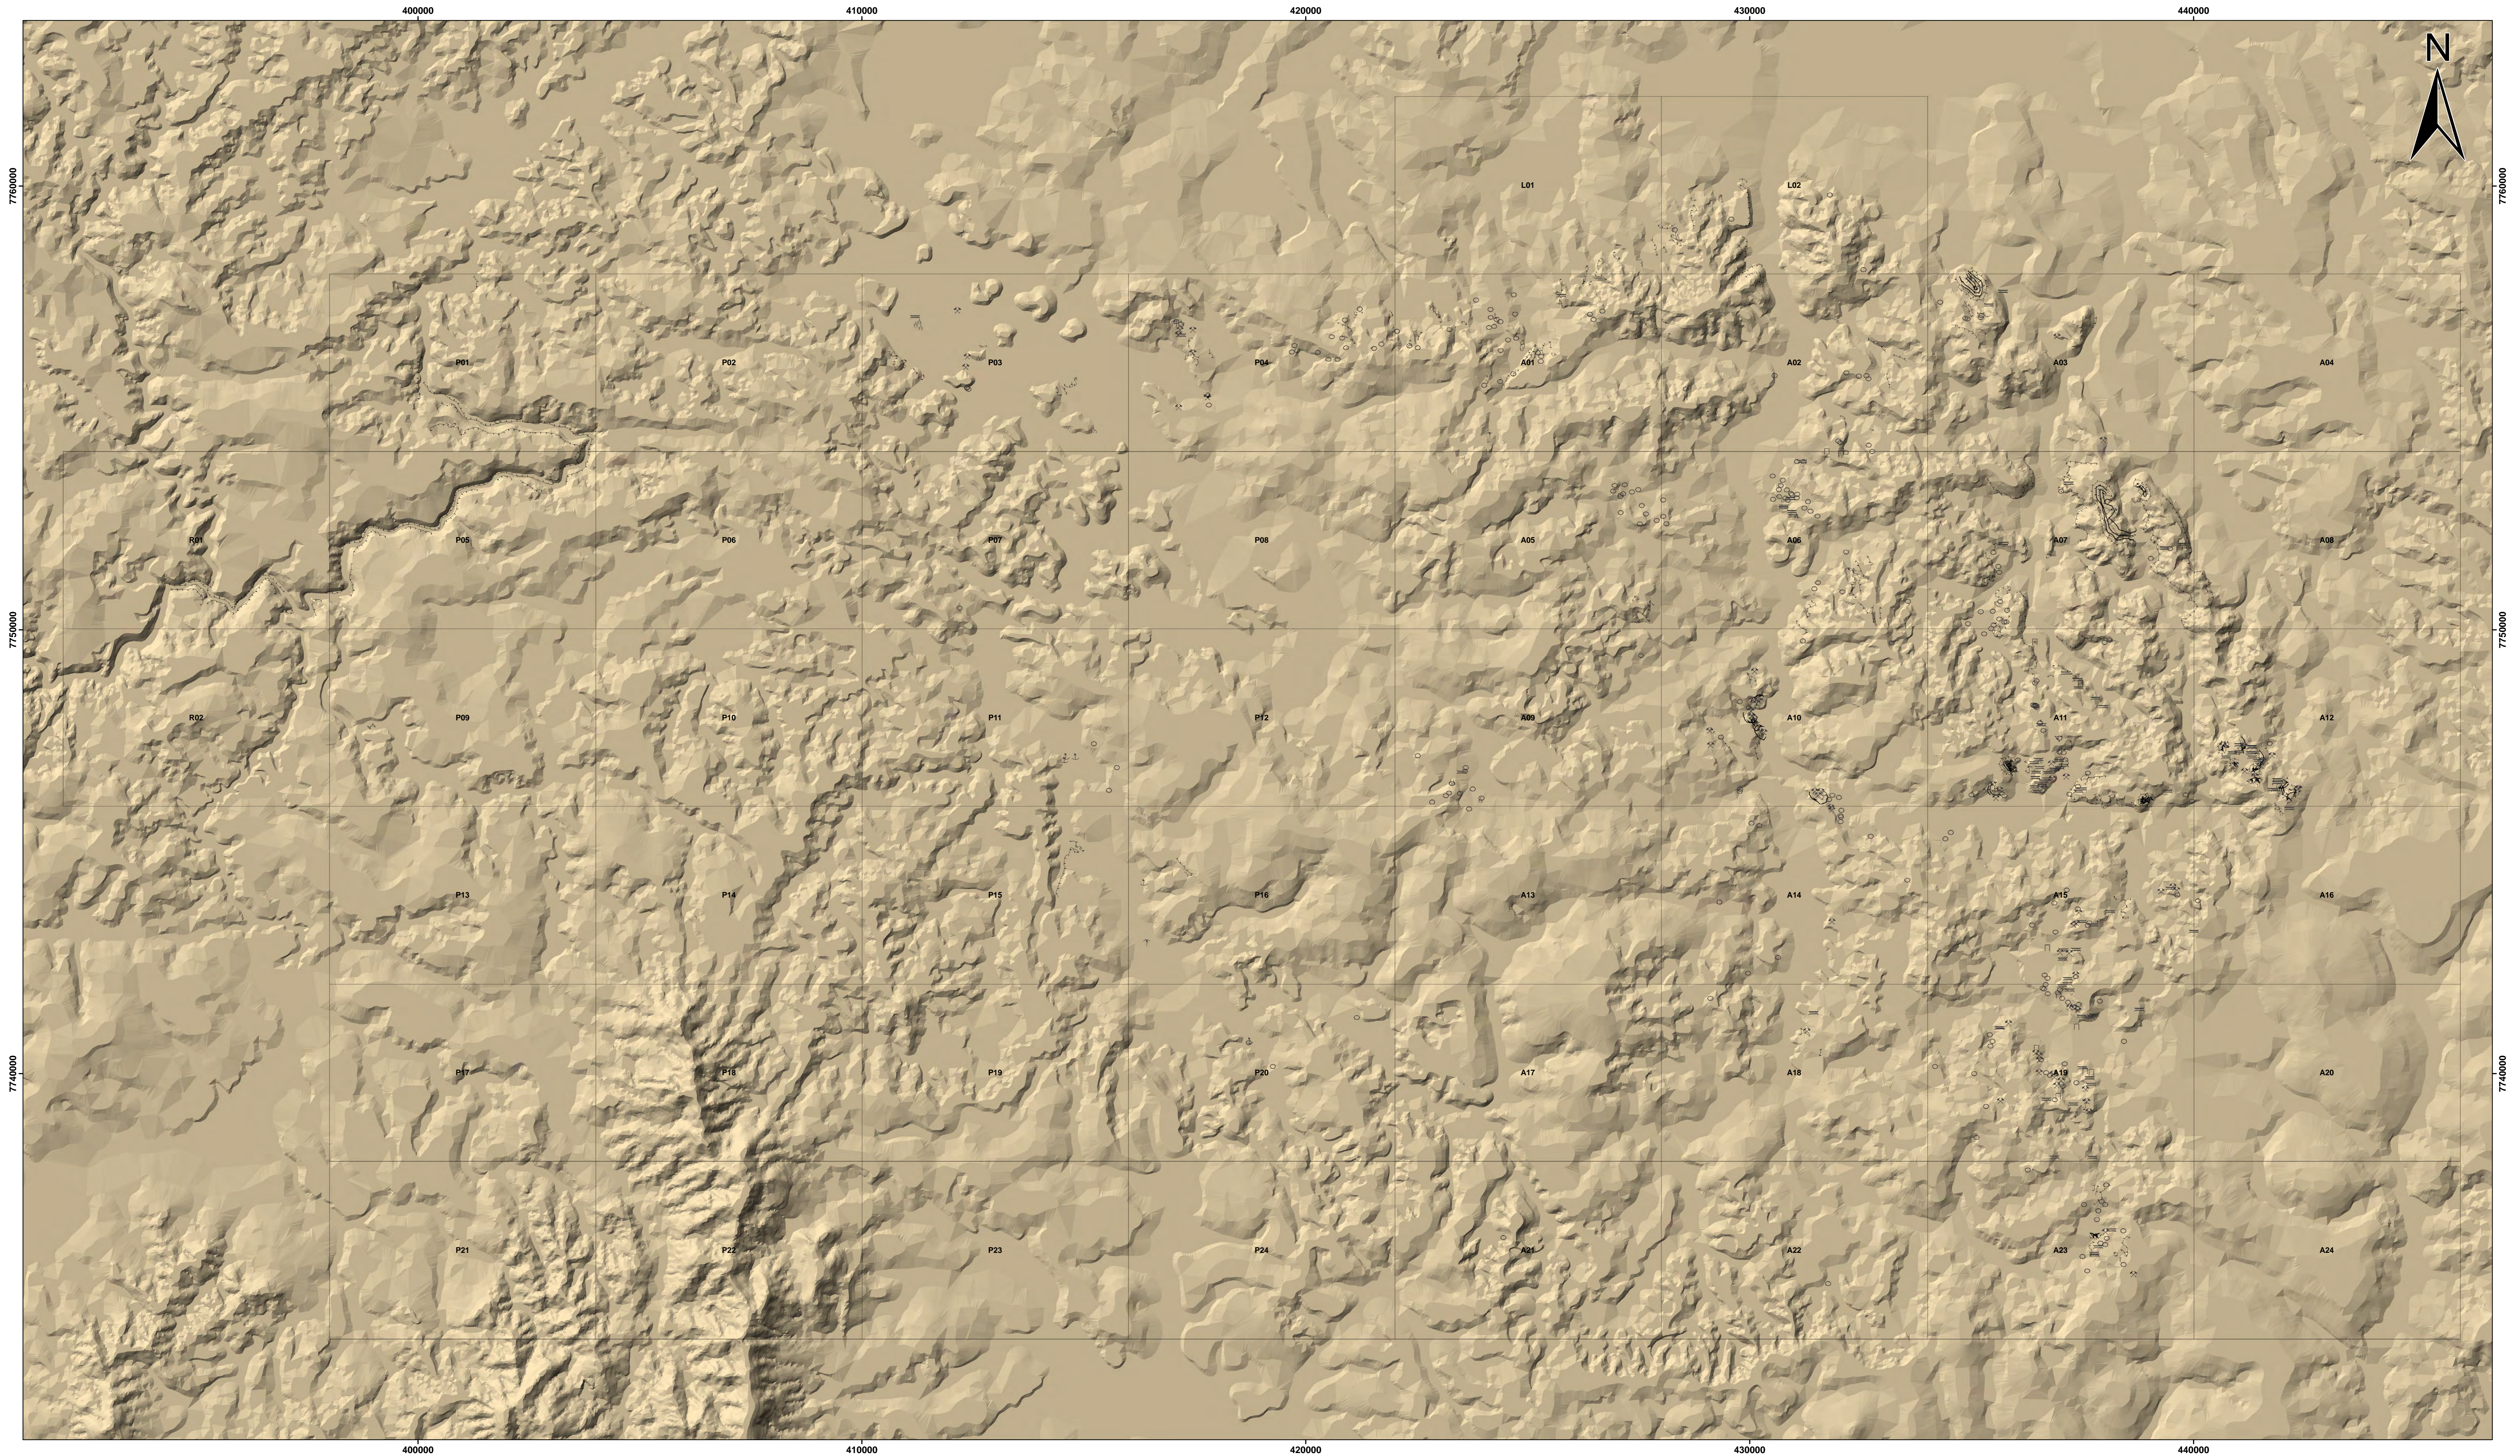

MAPA CARSTOLÓGICO

Legenda

- | | | | | | | | |
|--|-----------------------|--|-----------|--|------------------|--|-------------------|
| | Articulação do PROAPE | | Banquetas | | Frente de lava | | Surgência perene |
| | Paredão calcário | | Diáclase | | Lapiás | | Torre calcária |
| | Paredão de lava | | Dolina | | Sumidouro perene | | Sumidouro efêmero |

Projeto Arcos Pains Espeleologia - PROAPE
MPF/IBAMA/FEAM/UFOP/FEOP/SEE

1:50.000

Datum SAD 69 23 K
Projeção: UTM