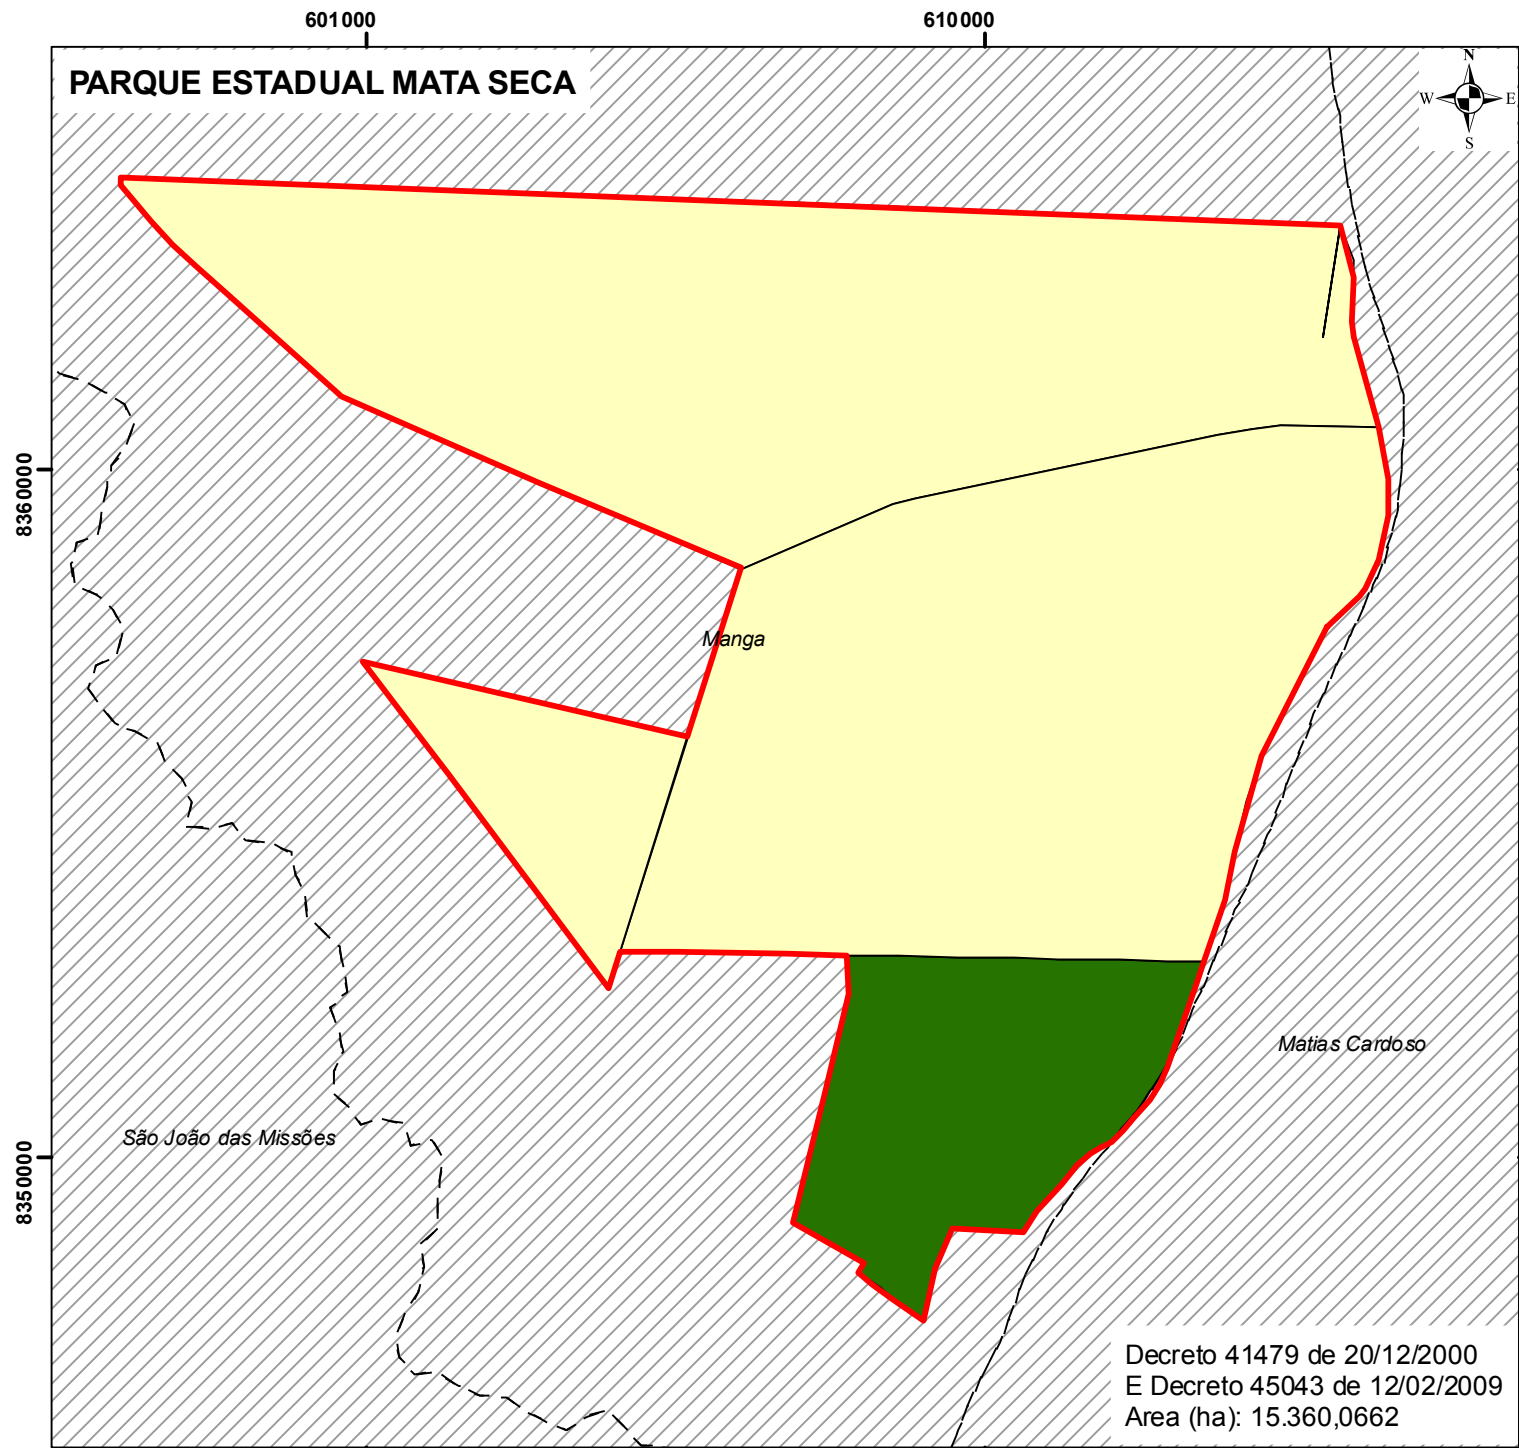

PARQUE ESTADUAL MATA SECA

Localização P.E Mata Seca

- Limite da Unidade de Conservação
- Regional Alto Medio São Francisco
- Limites Municipais

Status das propriedades

- Em Regularização
- Áreas Regularizadas

Decreto 41479 de 20/12/2000
 E Decreto 45043 de 12/02/2009
 Area (ha): 15.360,0662

Elaboração: Rodrigo Ogando Lara Tavares
 Data: 28/08/2013
 Fonte: Instituto Estadual de Florestas - IEF
 Projeção: UTM Datum SAD 69
 Diretoria de Áreas Protegidas - DIAP
 Gerência de Regularização Fundiária - GEREF

Nota: Layout apenas ilustrativo, ressaltamos que não há precisão cartográfica detalhada e os status de regularização podera haver divergências pelo fato da mudança constante.