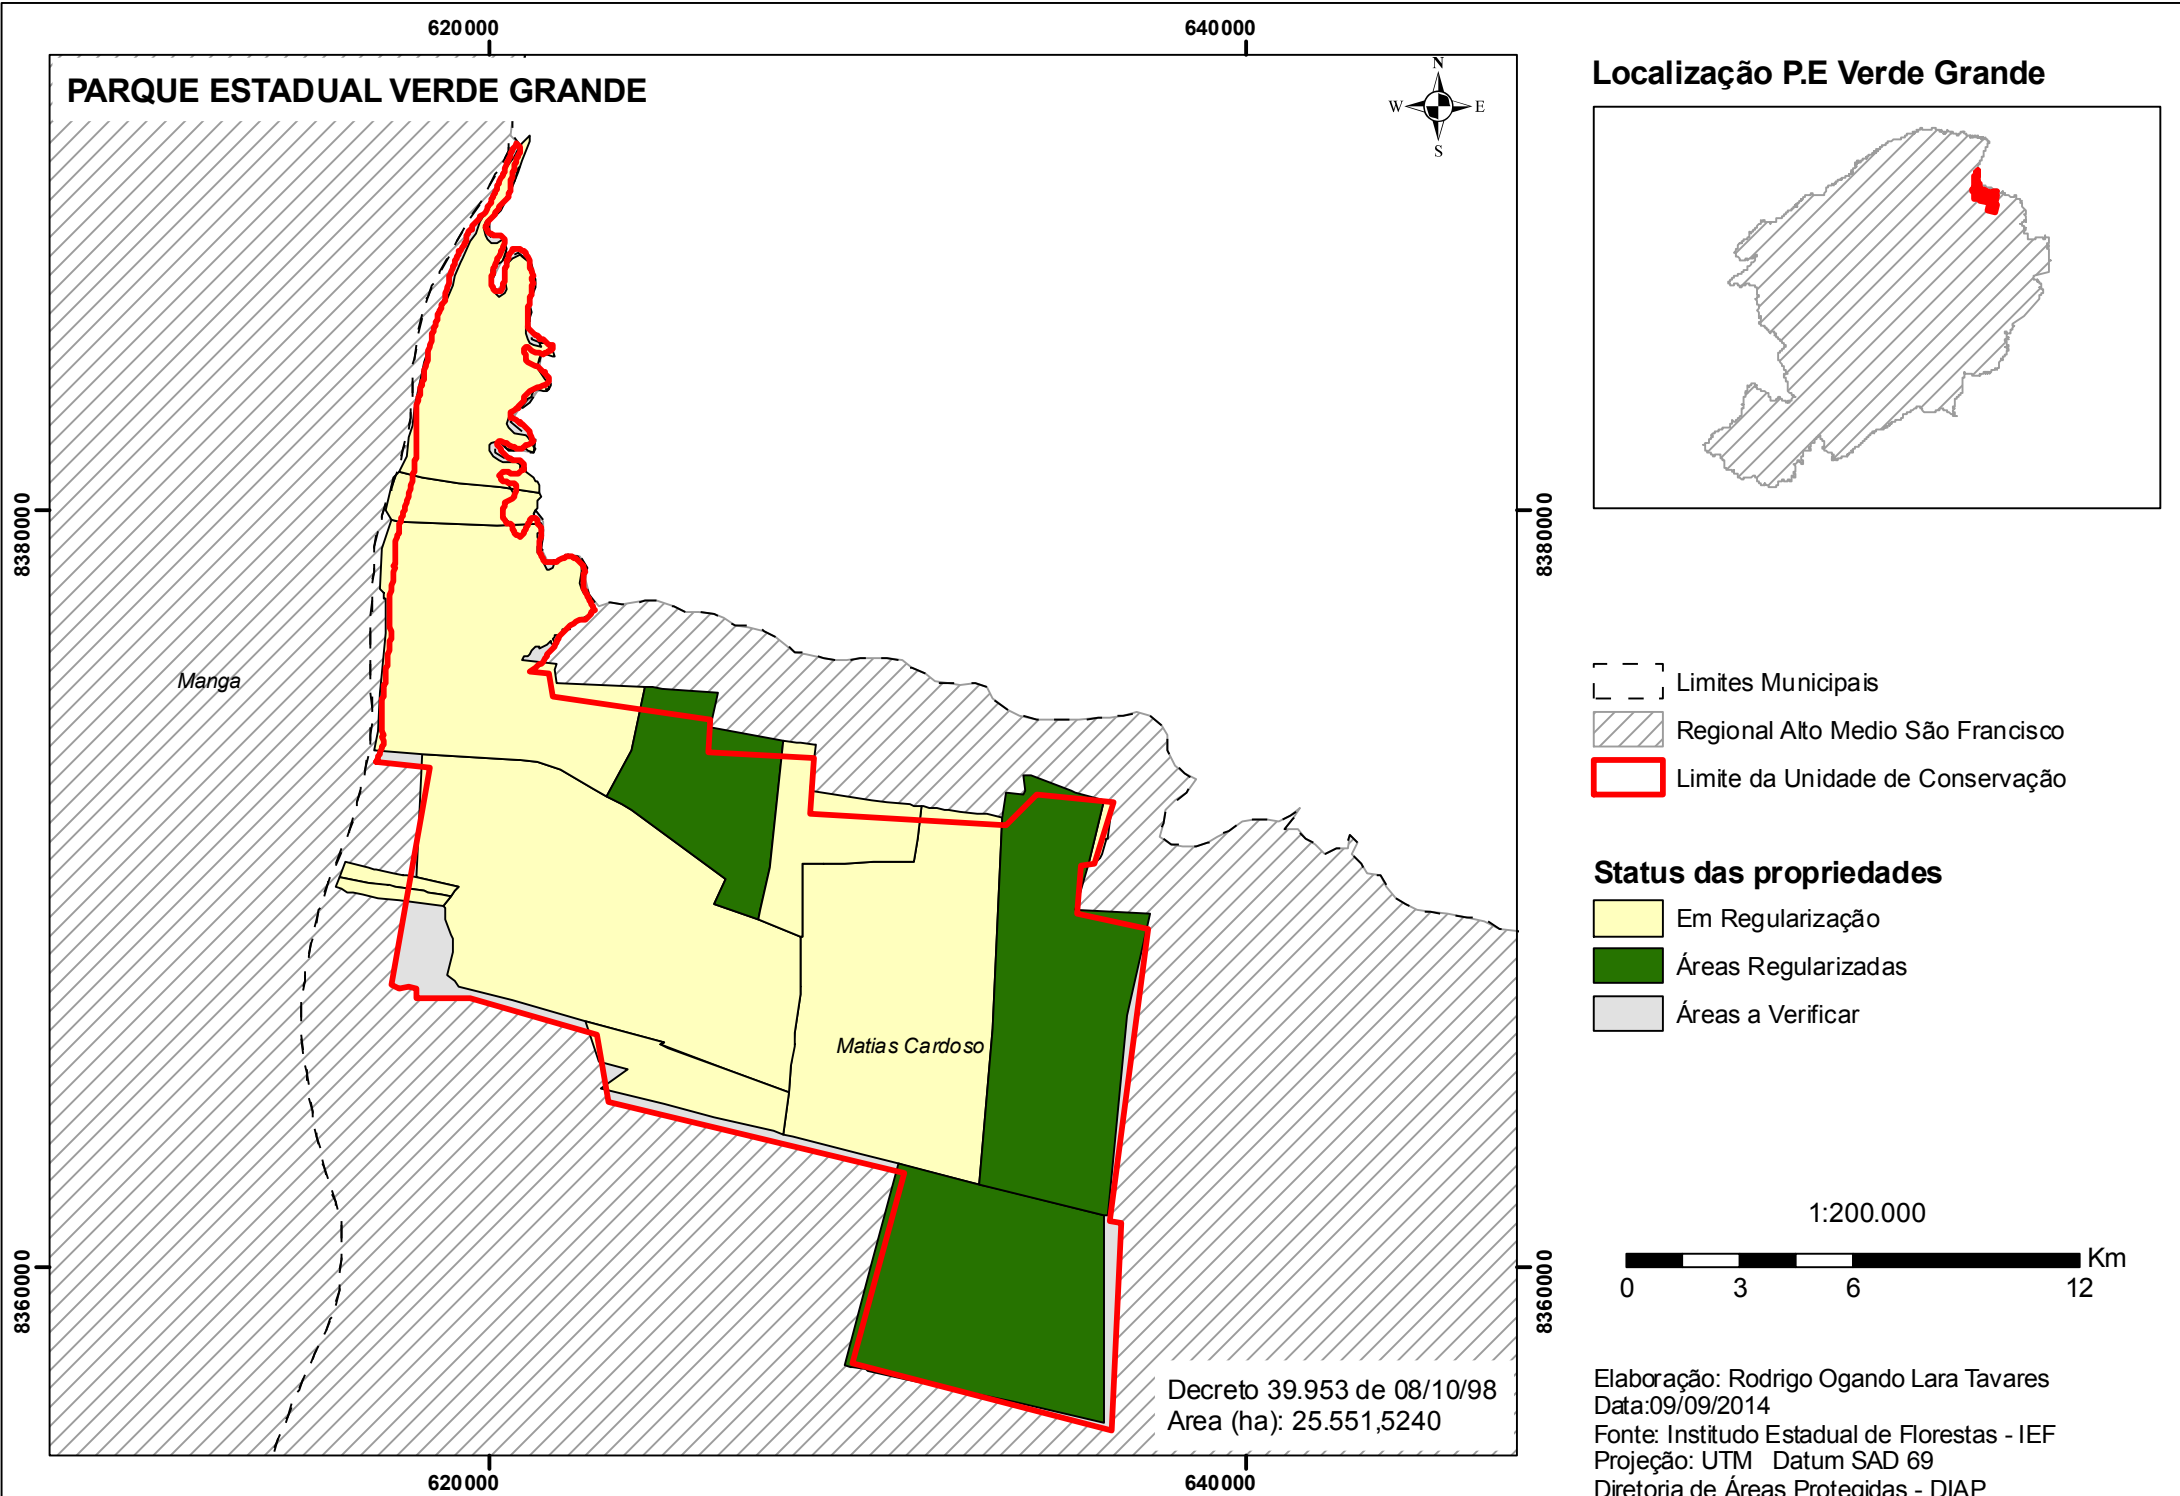

# PARQUE ESTADUAL VERDE GRANDE

## Localização P.E Verde Grande

- Limites Municipais
- Regional Alto Medio São Francisco
- ▭ Limite da Unidade de Conservação

### Status das propriedades

- ▭ Em Regularização
- ▭ Áreas Regularizadas
- ▭ Áreas a Verificar

Decreto 39.953 de 08/10/98  
Area (ha): 25.551,5240

Elaboração: Rodrigo Ogando Lara Tavares  
Data:09/09/2014  
Fonte: Instituto Estadual de Florestas - IEF  
Projeção: UTM Datum SAD 69  
Diretoria de Áreas Protegidas - DIAP  
Gerência de Regularização Fundiária - GERE

Nota: Layout apenas ilustrativo, ressaltamos que não há precisão cartográfica detalhada e os status de regularização podera haver divergências pelo fato da mudança constante.