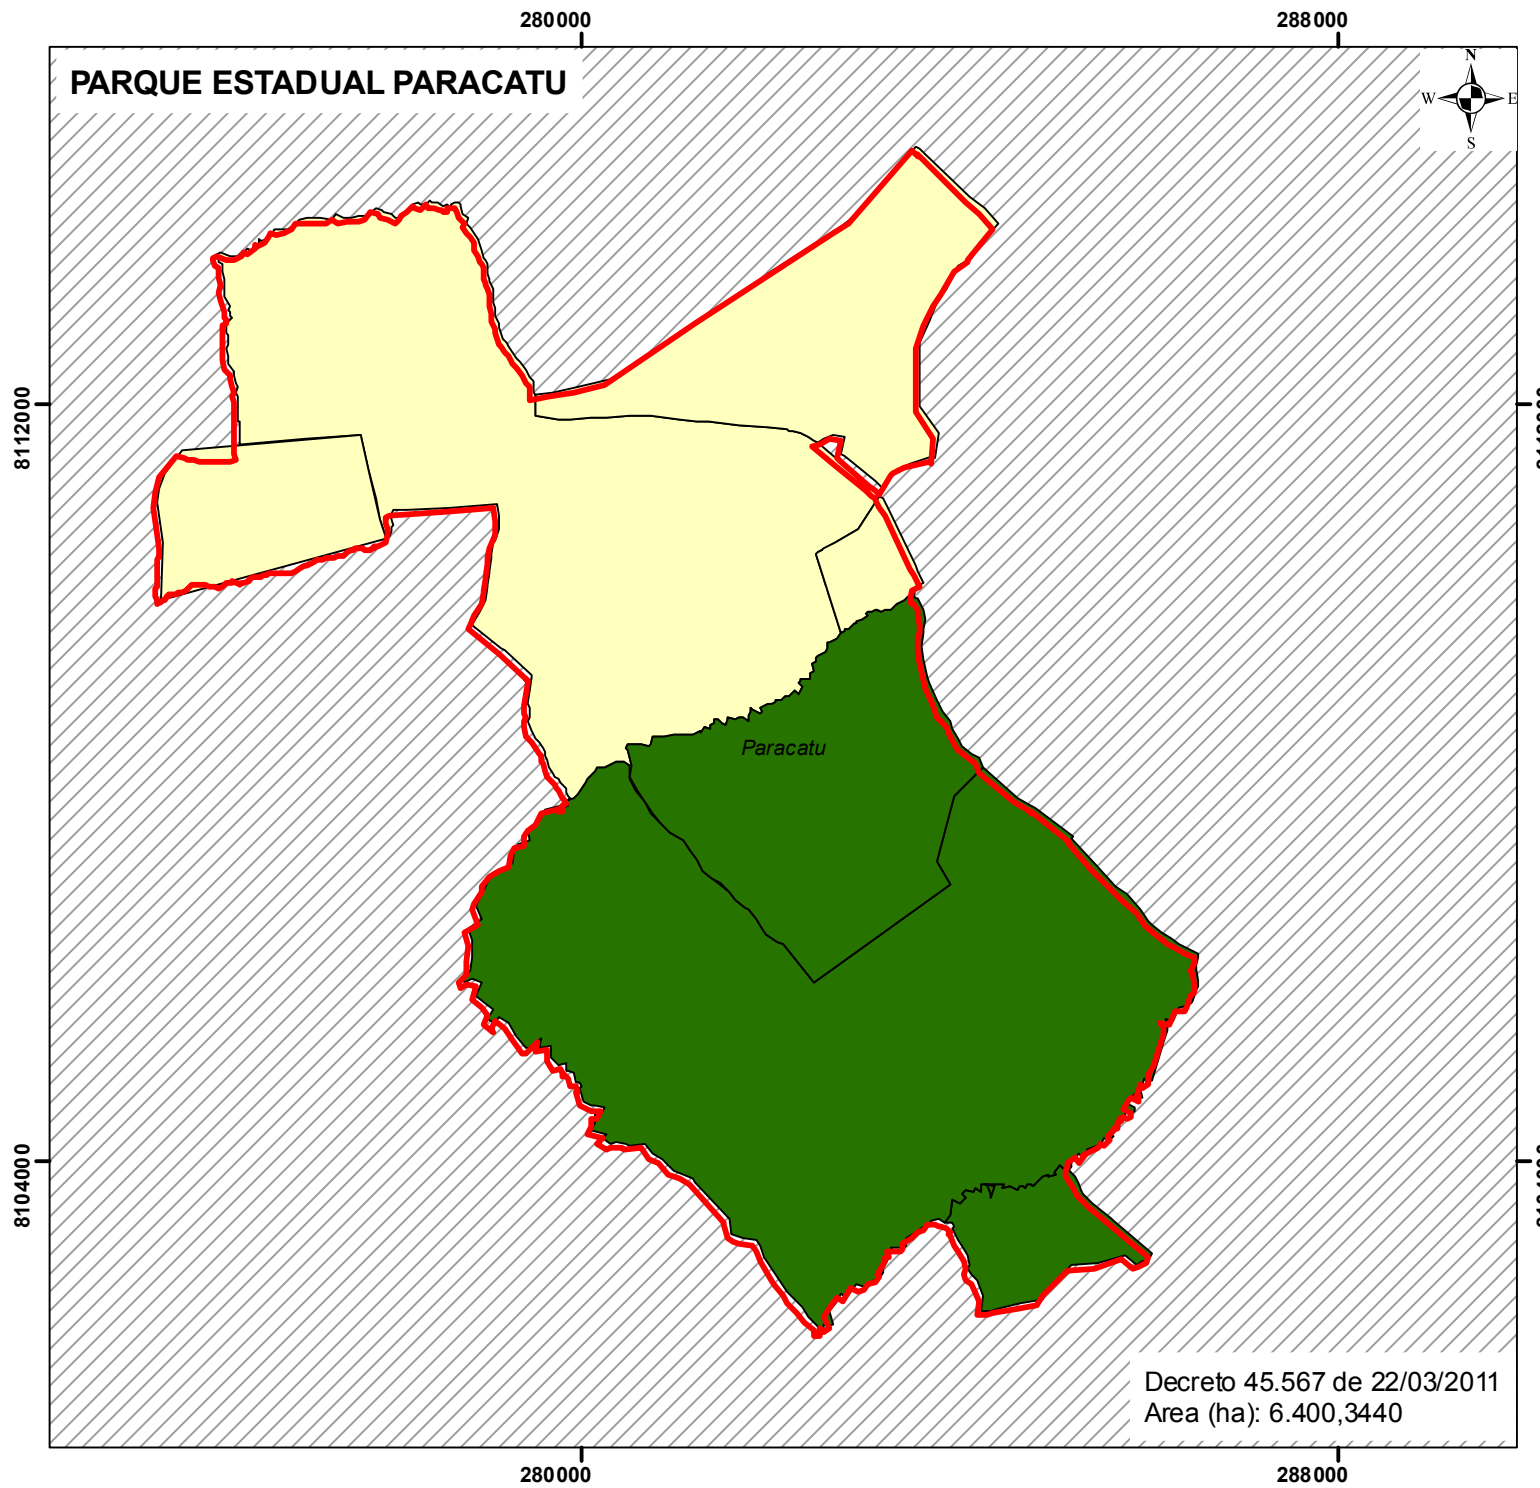

PARQUE ESTADUAL PARACATU

Localização P.E Paracatu

- Limites Municipais
- ▨ Regional Noroeste
- ▭ Limite da Unidade de Conservação

Status das propriedades

- ▭ Em Regularização
- ▭ Áreas Regularizadas

Decreto 45.567 de 22/03/2011
Area (ha): 6.400,3440

Nota: Layout apenas ilustrativo, ressaltamos que não há precisão cartográfica detalhada e os status de regularização podera haver divergências pelo fato da mudança constante.

Elaboração: Rodrigo Ogando Lara Tavares
Data: 18/09/2014
Fonte: Instituto Estadual de Florestas - IEF
Projeção: UTM Datum SAD 69
Diretoria de Áreas Protegidas - DIAP
Gerência de Regularização Fundiária - GERE