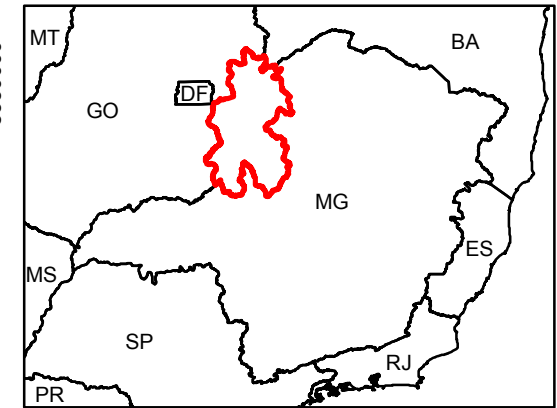

REGIONAL NOROESTE DO IEF
Unidades de Conservação Estaduais
Proteção Integral

Localização Regional Noroeste

-  Limites Municipais MG
-  Parque Estadual
-  Estação Ecológica
-  Regional Noroeste

| Nº | CATEGORIA | NOME | ÁREA(ha) |
|----|-----------|----------|----------|
| 1 | EE | Sagarana | 2.343,13 |
| 59 | PE | Paracatu | 6.400,34 |

Nota: Layout apenas ilustrativo, ressaltamos que não há precisão cartográfica detalhada