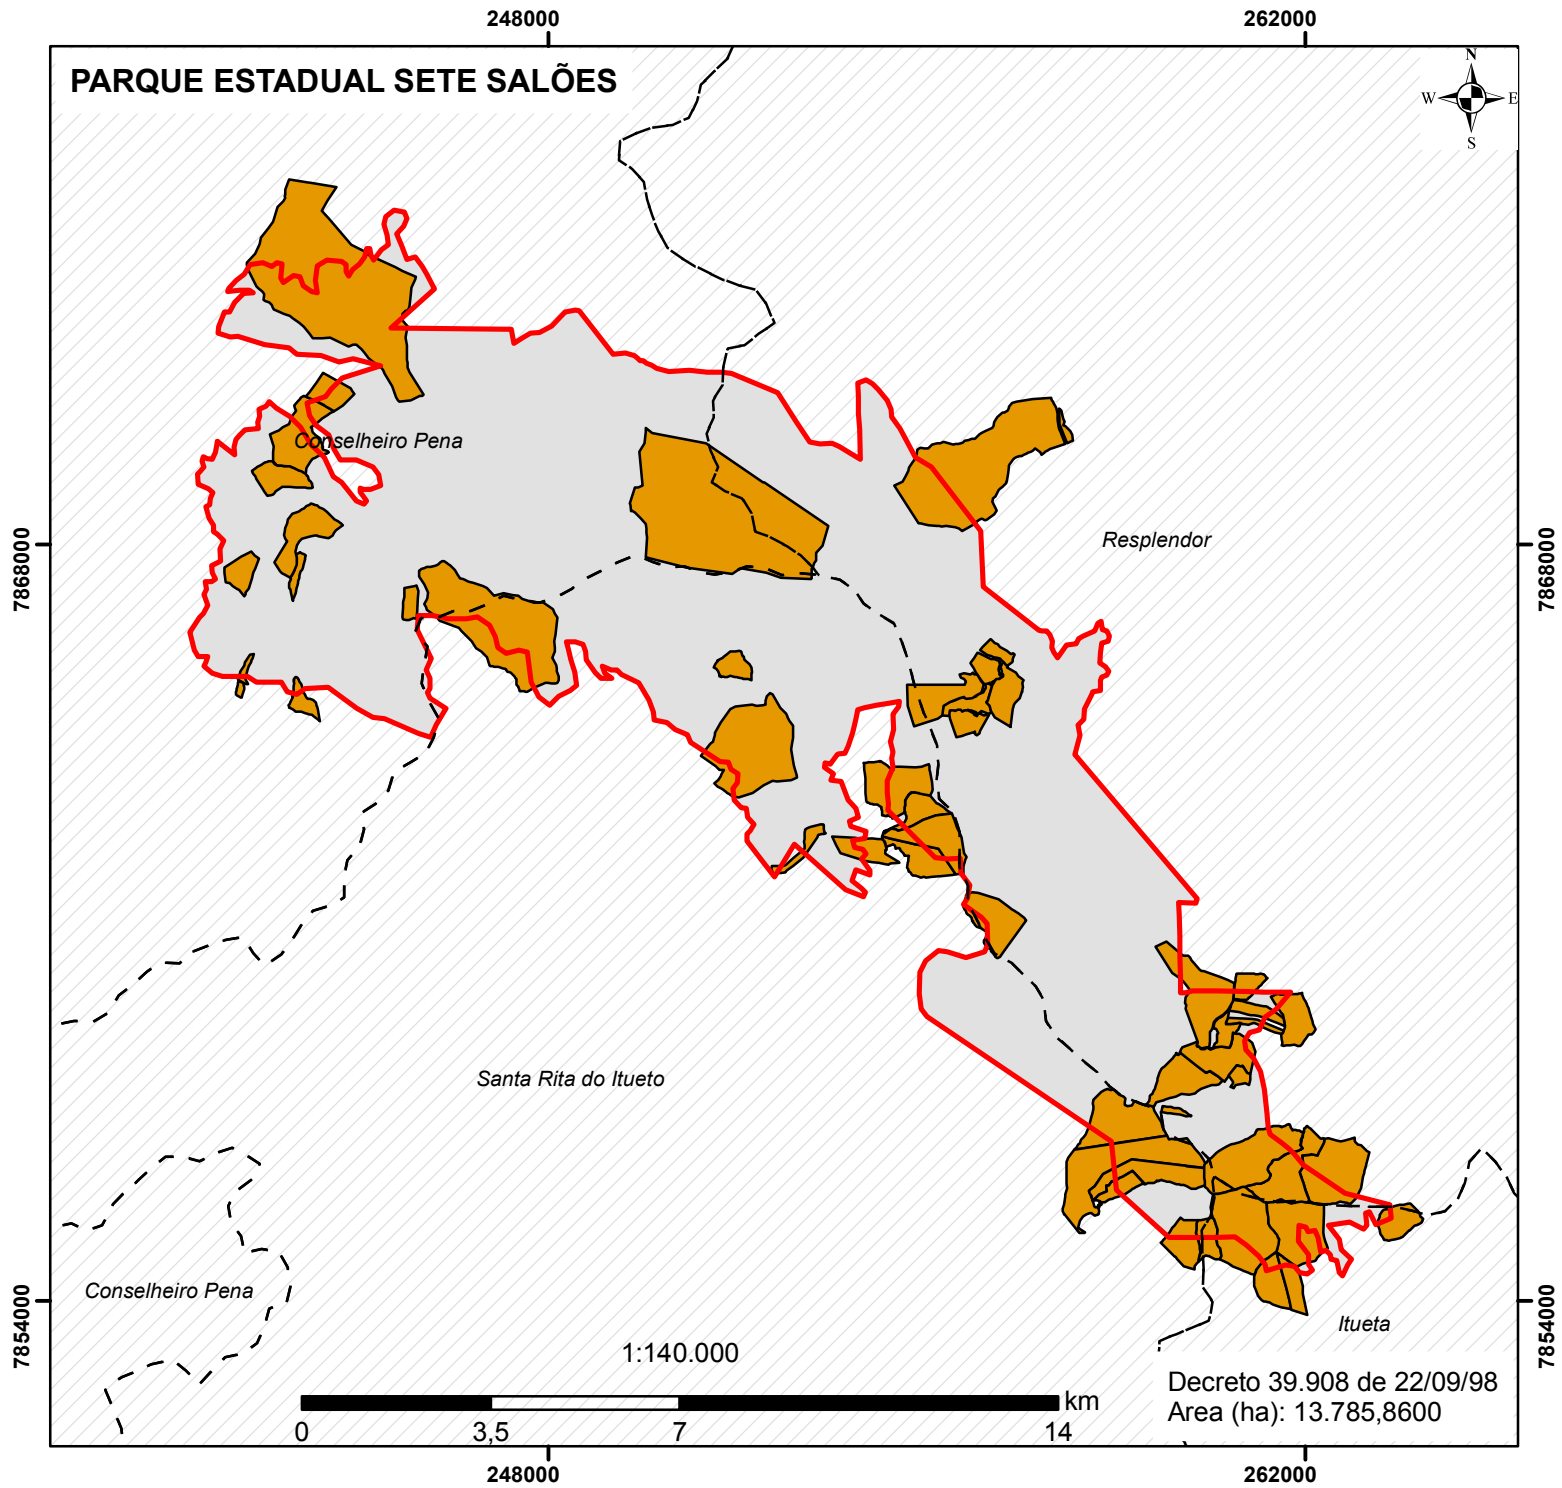

PARQUE ESTADUAL SETE SALÕES

Localização P.E Sete Salões

- Limites Municipais
- Regional Rio Doce
- ▭ Limite da Unidade de Conservação

Status das Propriedades

- ▭ Áreas Cadastradas Disponíveis
- ▭ Áreas a Verificar

Data: 29/08/2016
Fonte: Instituto Estadual de Florestas - IEF
Projeção: UTM Datum SIRGAS2000 - Fuso 24K
Diretoria de Áreas Protegidas - DIAP
Gerência de Regularização Fundiária - GERE

Decreto 39.908 de 22/09/98
Area (ha): 13.785,8600