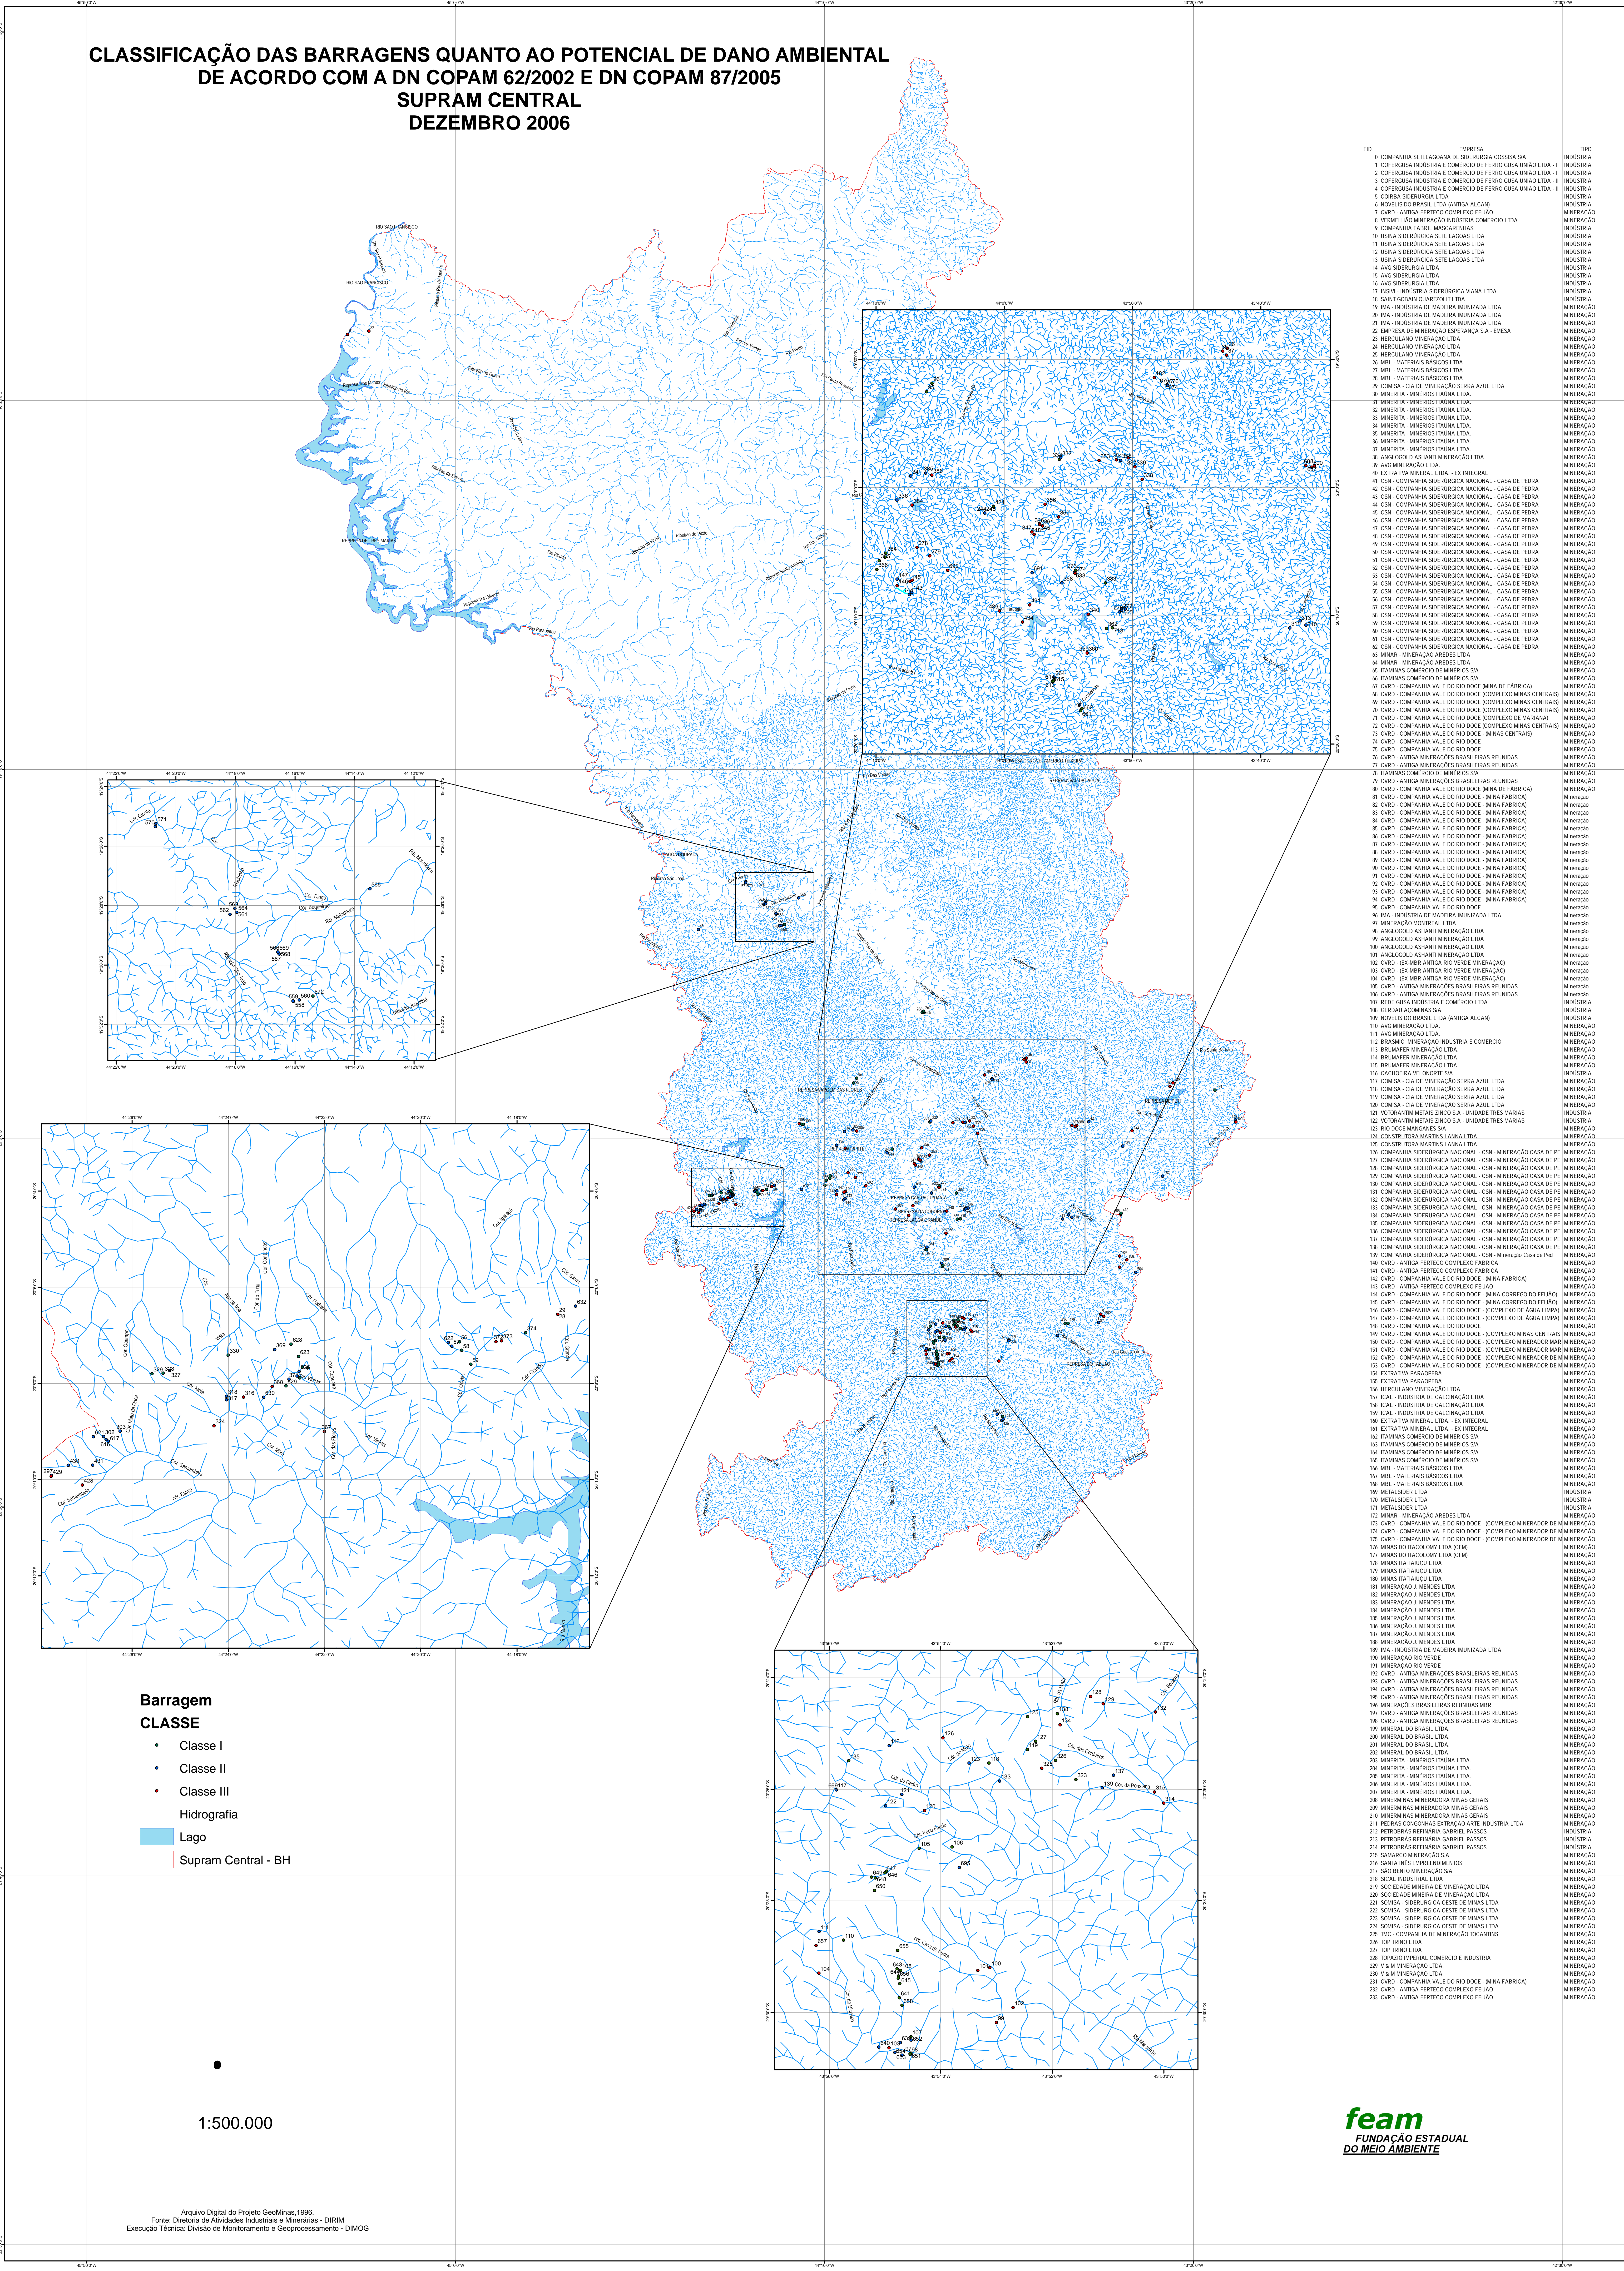

**CLASSIFICAÇÃO DAS BARRAGENS QUANTO AO POTENCIAL DE DANO AMBIENTAL
DE ACORDO COM A DN COPAM 62/2002 E DN COPAM 87/2005
SUPRAM CENTRAL
DEZEMBRO 2006**

1. **Barragem**
2. **CLASSE**
3. Classe I
   - Classe II
   - Classe III
4. Hidrografia
5. Lago
6. Supram Central - BH

1:500.000