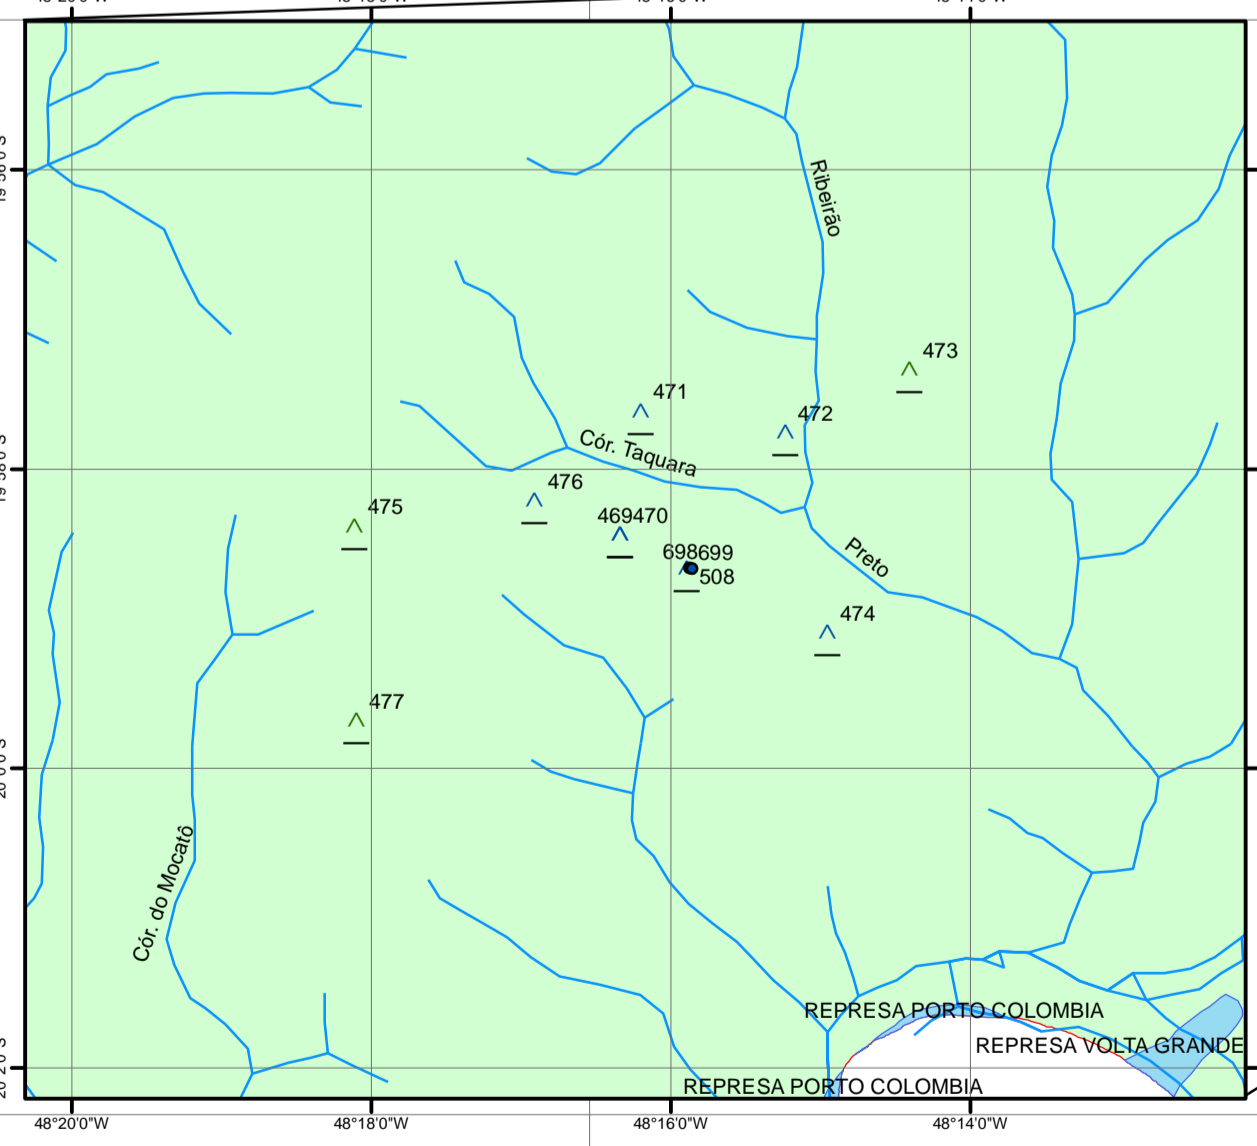

CLASSIFICAÇÃO DAS BARRAGENS QUANTO AO POTENCIAL DE DANO AMBIENTAL DE ACORDO COM A DN COPAM 62/2002 E DN COPAM 87/2005 SUPRAM TRIANGULO MINEIRO E ALTO PARANAÍBA DEZEMBRO 2006

1. **Classe**
2. Classe I
   - Classe II
   - Classe III
3. ▲ Classe I Vinhaça
4. ▲ Classe II Vinhaça
5. ▲ Classe III Vinhaça
6. Hidrografia
7. Lago
8. Supram Triângulo Mineiro e Alto Paranaíba

feam
FUNDAÇÃO ESTADUAL
DO MEIO AMBIENTE

1:640.000