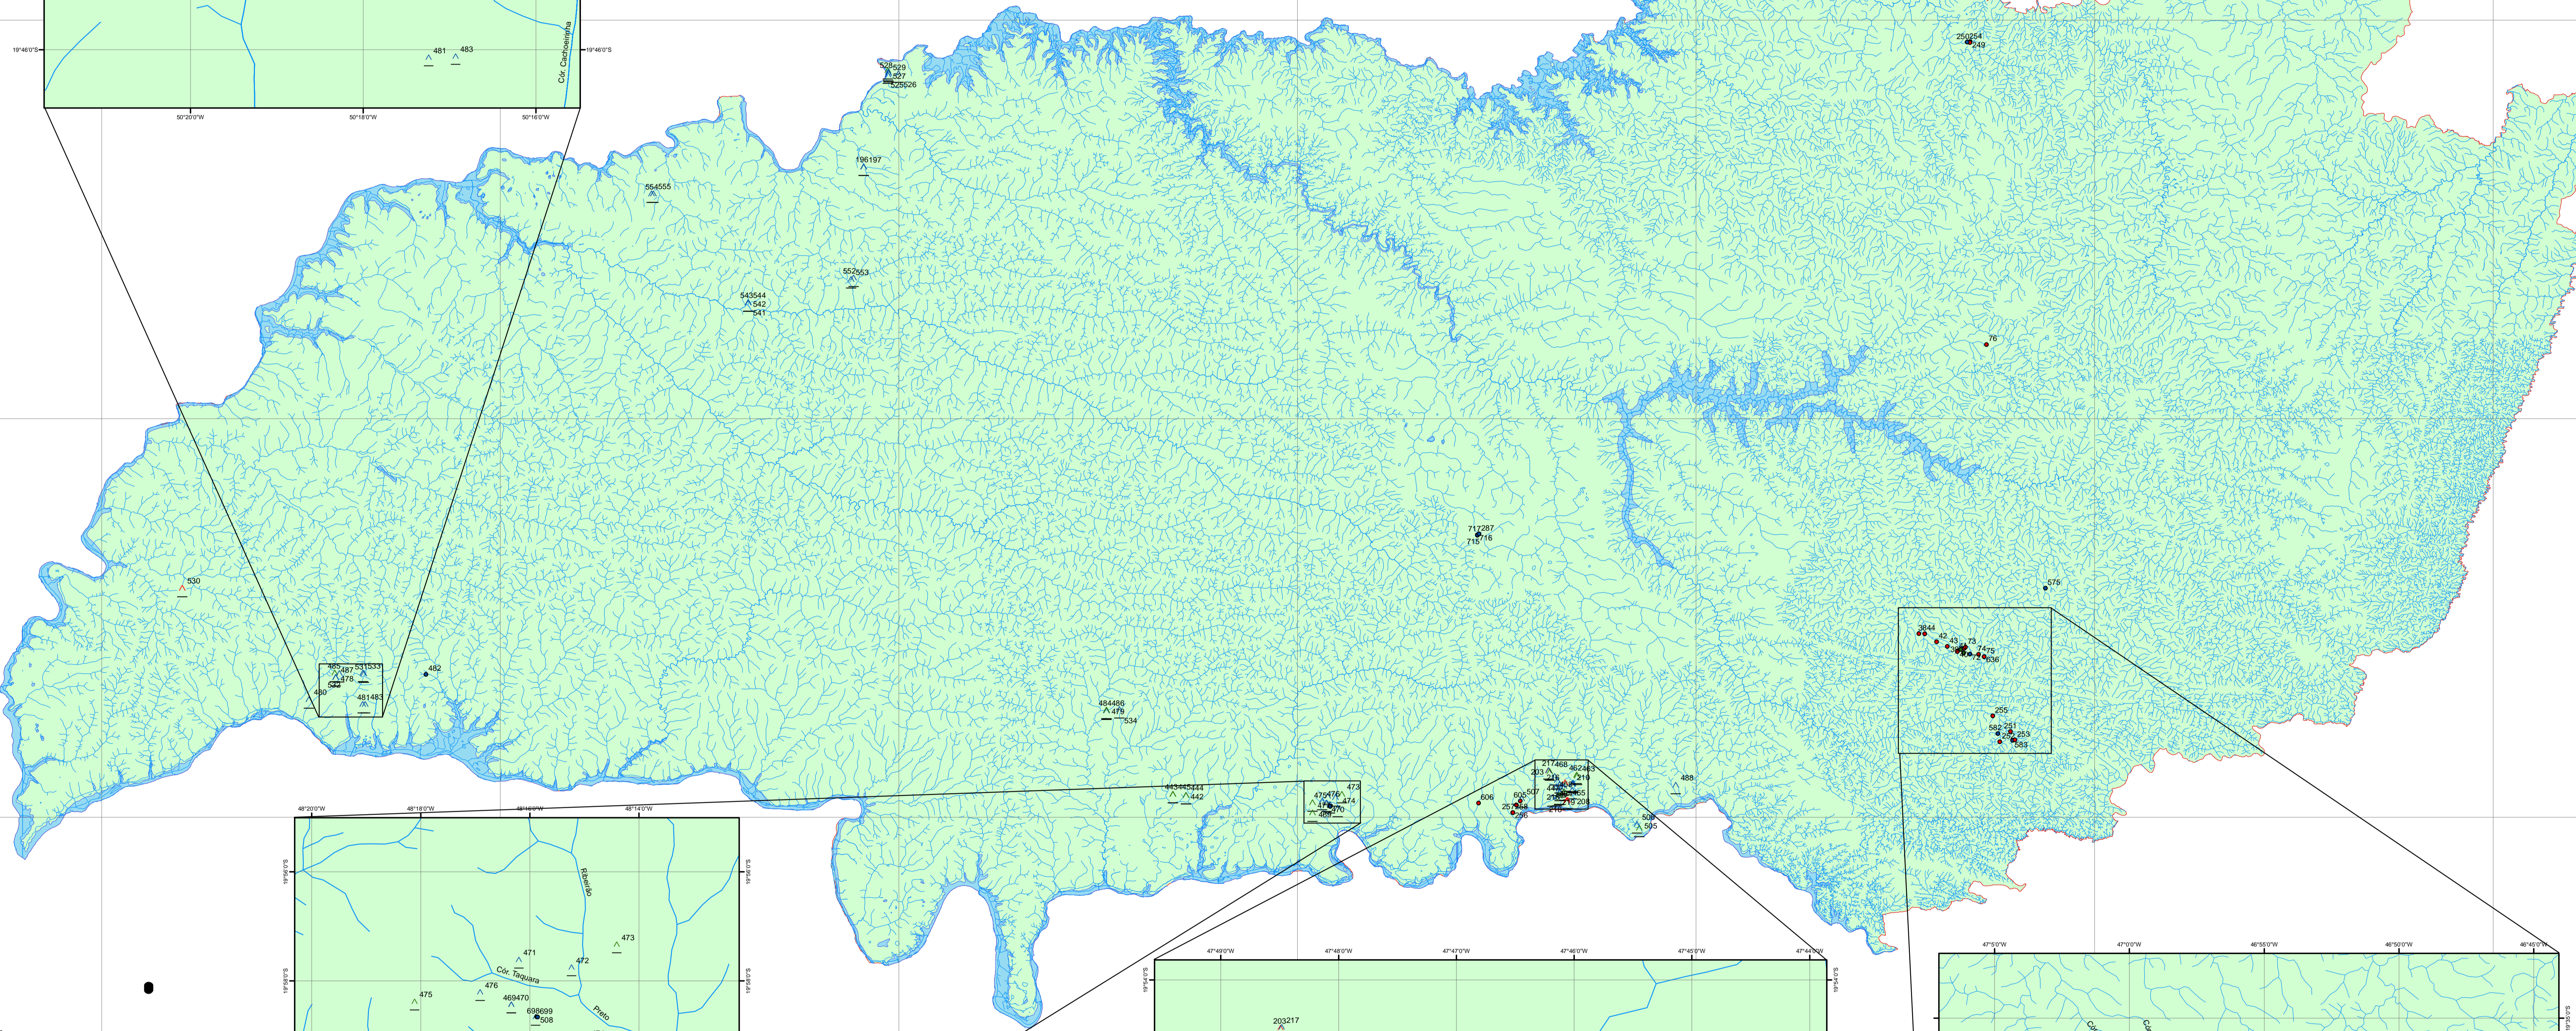

CLASSIFICAÇÃO DAS BARRAGENS QUANTO AO POTENCIAL DE DANO AMBIENTAL DE ACORDO COM A DN COPAM 62/2002 E DN COPAM 87/2005 SUPRAM TRIANGULO MINEIRO E ALTO PARANAÍBA DEZEMBRO 2006

1. **Classe**
2. Classe I
   - Classe II
   - Classe III
3. ▲ Classe I Vinhaça
4. ▲ Classe II Vinhaça
5. ▲ Classe III Vinhaça
6. Hidrografia
7. Lago
8. Supram Triângulo Mineiro e Alto Paranaíba

feam
FUNDAÇÃO ESTADUAL
DO MEIO AMBIENTE

1:640.000