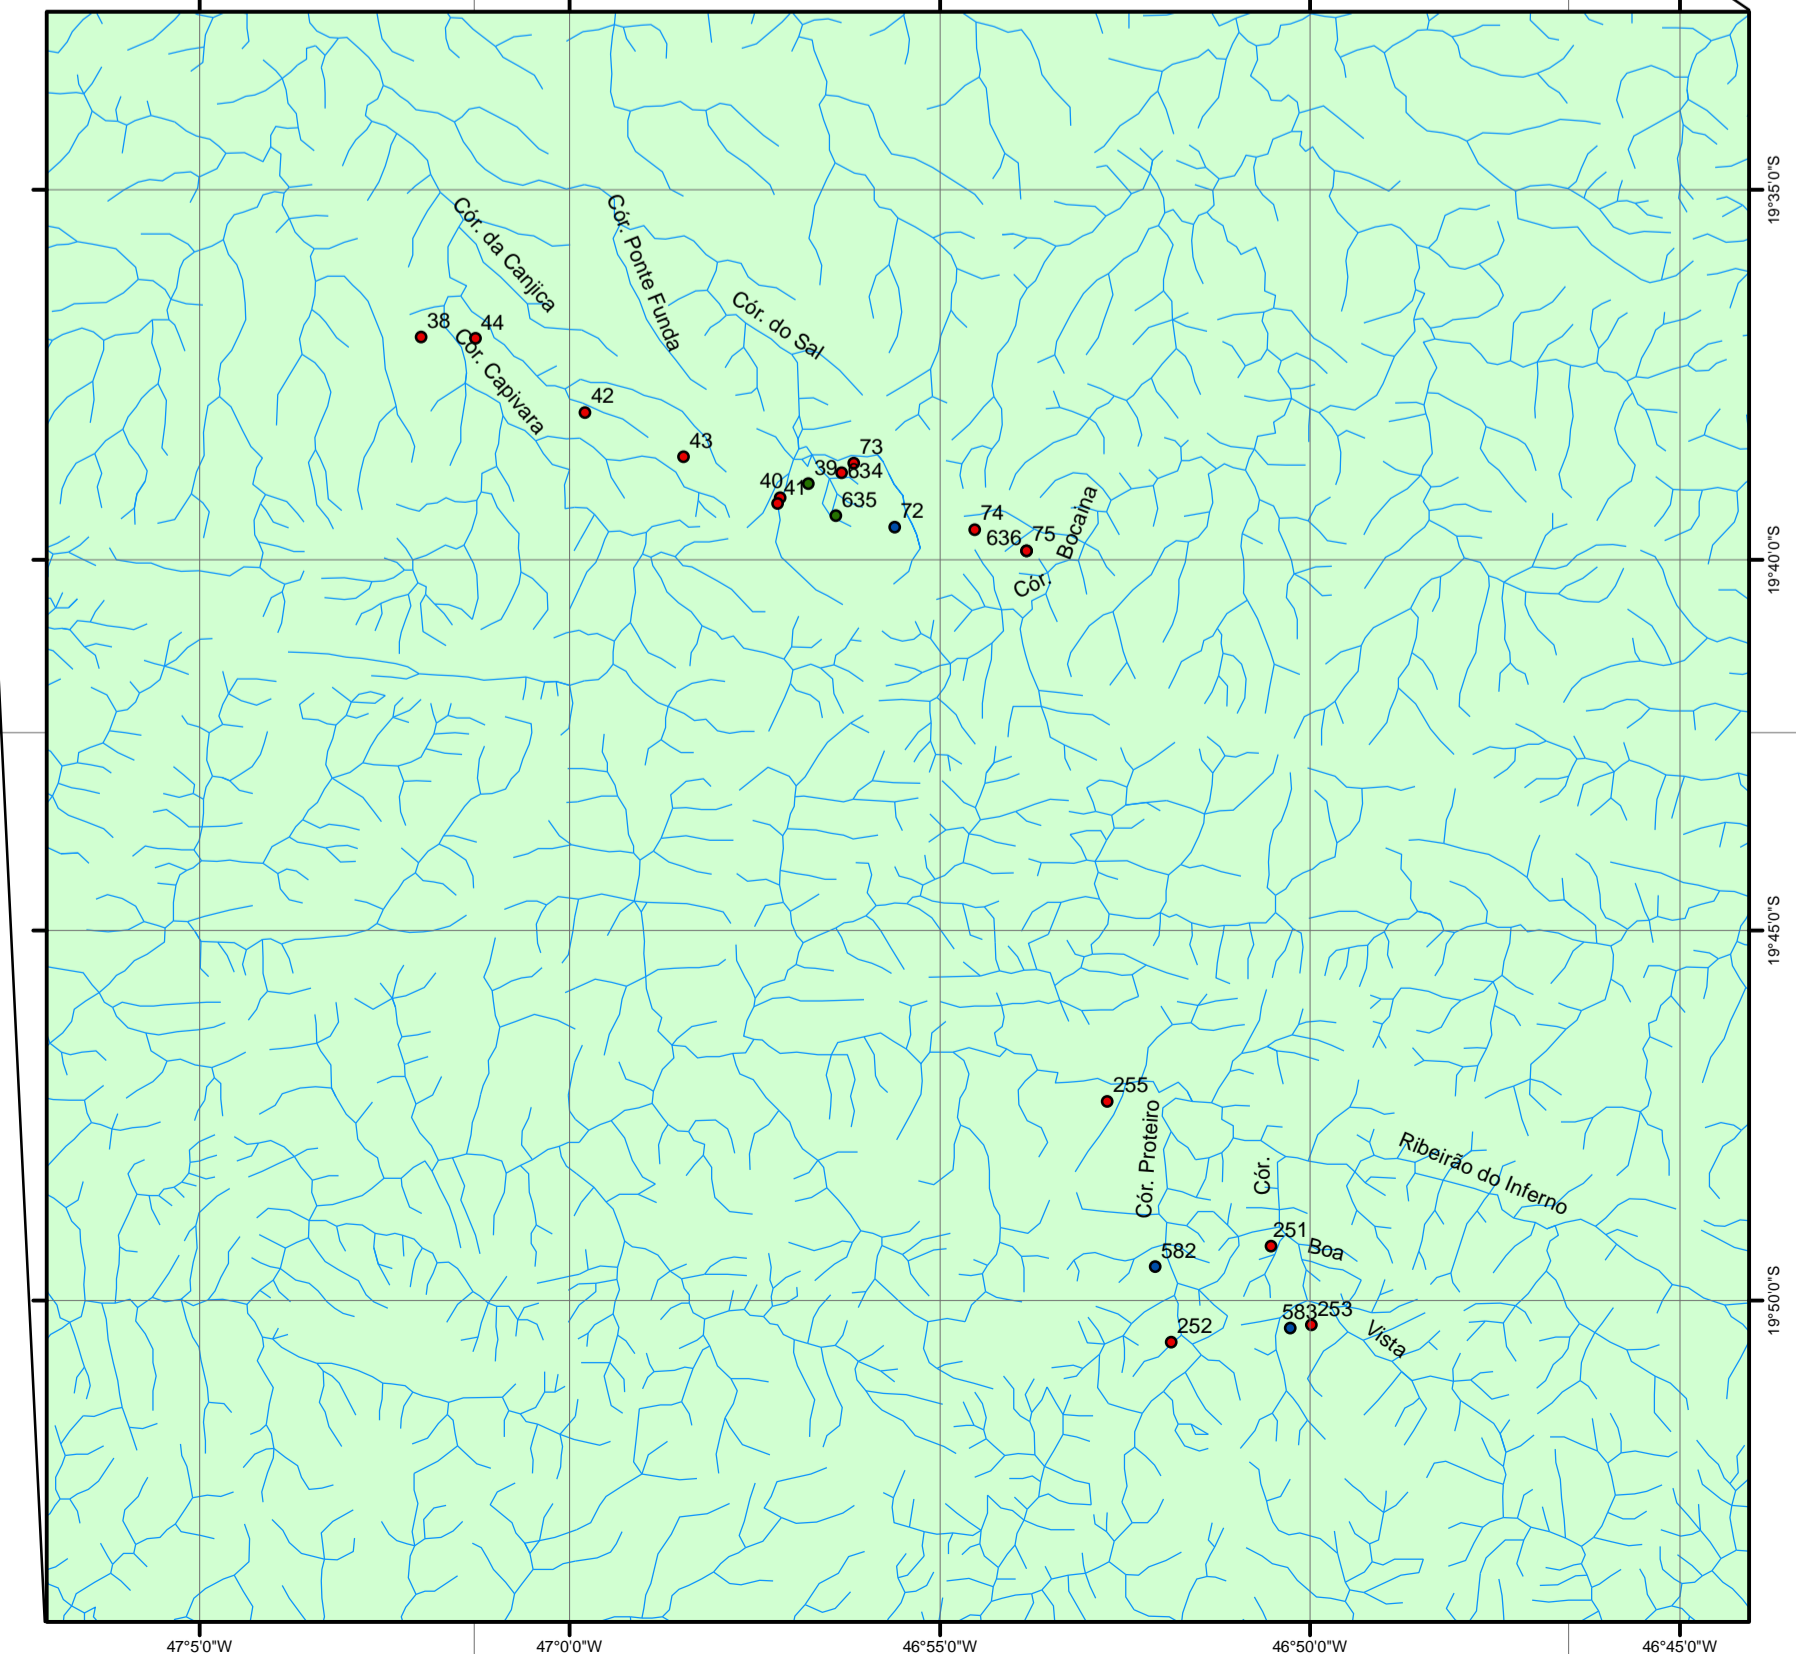

CLASSIFICAÇÃO DAS BARRAGENS QUANTO AO POTENCIAL DE DANO AMBIENTAL DE ACORDO COM A DN COPAM 62/2002 E DN COPAM 87/2005 SUPRAM TRIANGULO MINEIRO E ALTO PARANAÍBA DEZEMBRO 2006

1. **Classe**
2. Classe I
   - Classe II
   - Classe III
3. ▲ Classe I Vinhaça
4. ▲ Classe II Vinhaça
5. ▲ Classe III Vinhaça
6. Hidrografia
7. Lago
8. Supram Triângulo Mineiro e Alto Paranaíba

feam
FUNDAÇÃO ESTADUAL
DO MEIO AMBIENTE

1:640.000