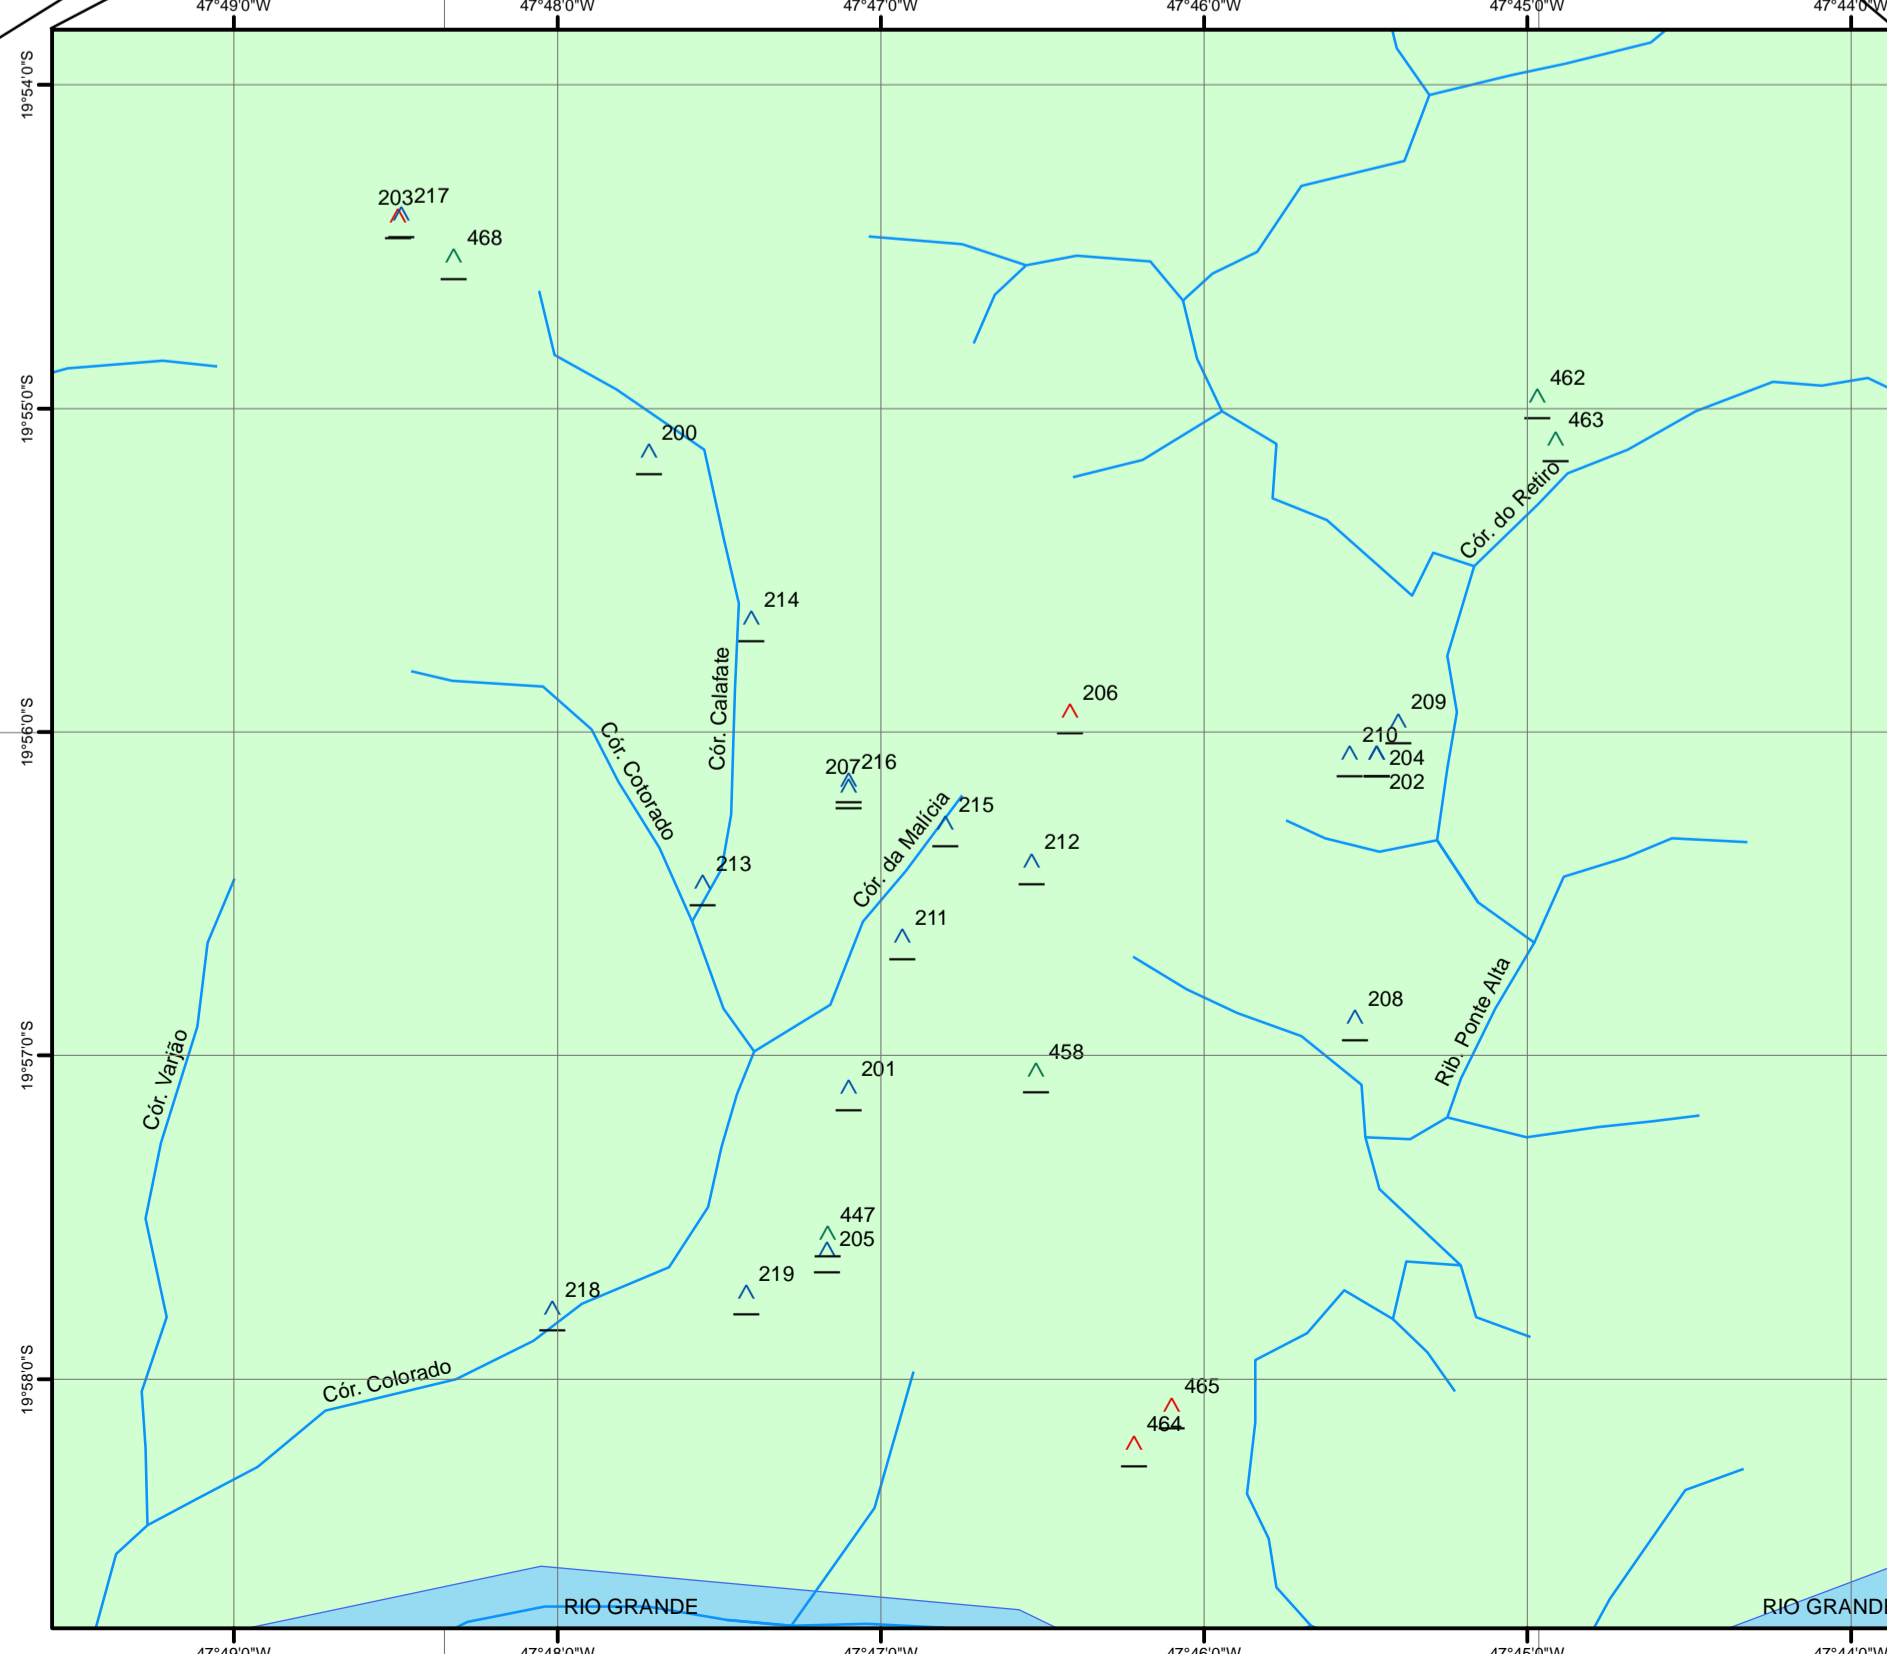

CLASSIFICAÇÃO DAS BARRAGENS QUANTO AO POTENCIAL DE DANO AMBIENTAL DE ACORDO COM A DN COPAM 62/2002 E DN COPAM 87/2005 SUPRAM TRIANGULO MINEIRO E ALTO PARANAÍBA DEZEMBRO 2006

1. **Classe**
2. Classe I
   - Classe II
   - Classe III
3. ▲ Classe I Vinhaça
4. ▲ Classe II Vinhaça
5. ▲ Classe III Vinhaça
6. Hidrografia
7. Lago
8. Supram Triângulo Mineiro e Alto Paranaíba

feam
FUNDAÇÃO ESTADUAL
DO MEIO AMBIENTE

1:640.000