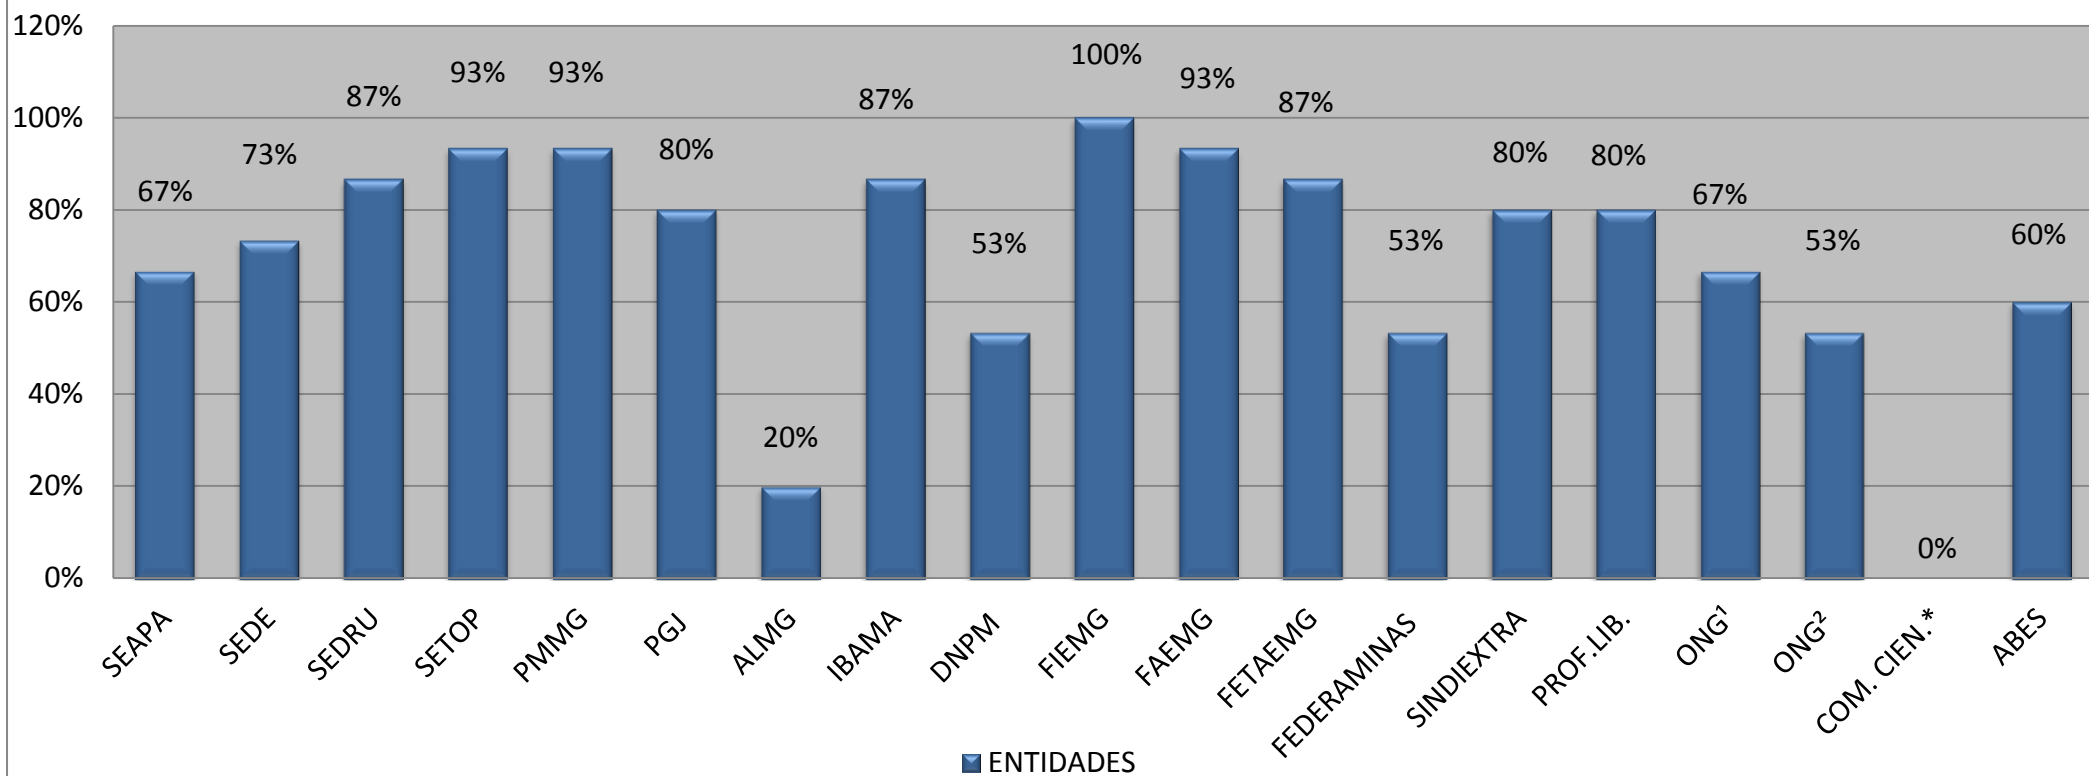

INDICE DE PARTICIPAÇÃO DOS CONSELHEIROS
Câmara Normativa e Recursal - CNR
Conselho Estadual de Política Ambiental - COPAM
ANO 2010 - 15 reuniões

PROF.LIB. = ASSEMG, SINGEO e Inst. de Engenharia e Arquitetura do TM.

ONG¹ = AMDA, SODEMA e MOVER.

ONG² = RELICTOS e PONTO TERRA

*** VAGO**