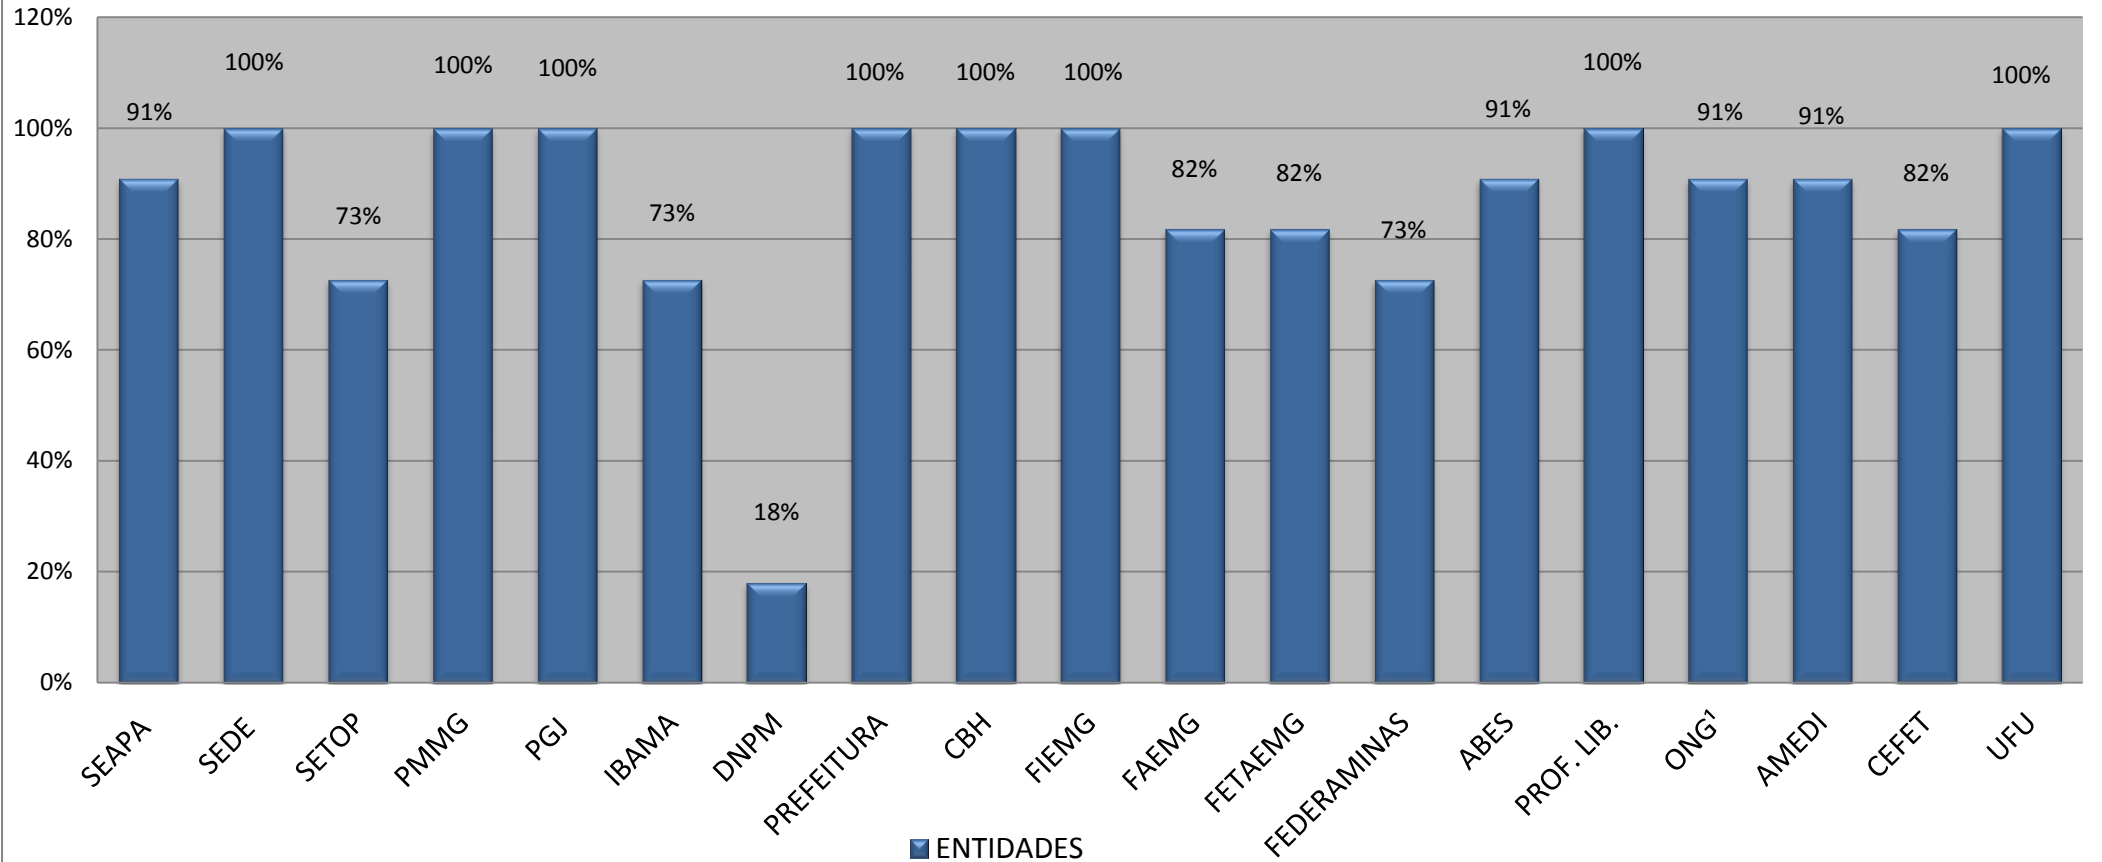

INDICE DE PARTICIPAÇÃO DOS CONSELHEIROS
Unidade Regional Colegiada Triângulo Mineiro
Conselho Estadual de Política Ambiental - COPAM
Ano 2010 - 11 reuniões

PROF. LIB. = OAB, ABCZ e INDERC.
ONG¹ = OPA e Inst. Acad. de Desenvolvimento Social